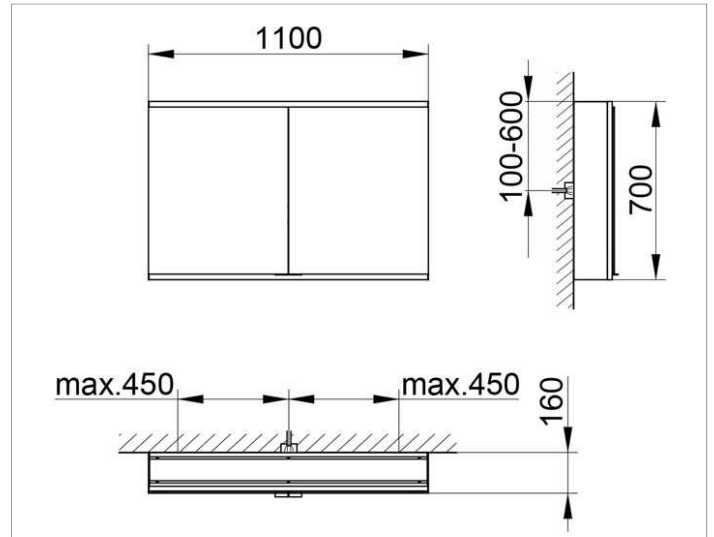

Royal Modular 2.0  
800201110100300 Spiegelschrank

PRODUKT

ZEICHNUNG

OBERFLÄCHE

silber-eloxiert

ABMESSUNG

1100 x 700 x 160 mm