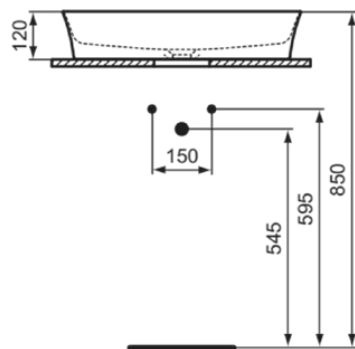

IPALYSS

E1396V7

IPALYSS | Schale 600x380x120 mm in nude, ohne Hahnloch, ohne Überlauf | Diamatec

Bild & Zeichnung

Allgemeine Informationen

Produktart	Schale
Marke	Ideal Standard
Kollektion	IPALYSS
Designer	Studio Levien
Farbcode	V7
Farbbeschreibung	Nude
Oberflächenveredelung	satin
Maximale Höhe (mm)	120
Maximale Breite (mm)	600
Ausladung (mm)	380
EAN Code	5017830542476
Nettogewicht (kg)	9.00

Funktionen

Downloads

- [BIM-UK](#)
- [BIM-DE](#)
- [Montageanleitung](#)

Produktstandards & Zertifikate

Normen	EN 14688
Declaration of Performance classification (DoP)	CL00

Produktspezifikationen

Ablagefläche	Ohne
Barrierefreies Produkt	Nein
Anzahl von Waschbecken	1
Mit Rückwand	Nein
Mit Überlauf	Nein
Anzahl von Hahnlöchern je Waschbecken	0
Geschliffene Unterseite	Ja
Mit Verschlussstopfen	Nein
Mit Siphon	Nein
Material	Oberteil mit keramischen Dichtscheiben
Materialspezifikation	Diamatec
PVD Technologie	Nein
Diamatec Technologie	Ja
IdealPlus Technologie	Nein