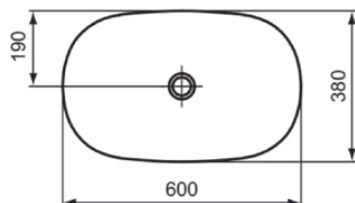

IPALYSS

E1396V7

IPALYSS | Schale 600x380x120 mm in nude, ohne Hahnloch, ohne Überlauf | Diamatec

Bild & Zeichnung

Allgemeine Informationen

Produktart	Schale
Marke	Ideal Standard
Kollektion	IPALYSS
Designer	Studio Levien
Farbcode	V7
Farbbeschreibung	Nude
Oberflächenveredelung	satin
Maximale Höhe (mm)	120
Maximale Breite (mm)	600
Ausladung (mm)	380
EAN Code	5017830542476
Nettogewicht (kg)	9.00

Funktionen

Downloads

- [BIM-UK](#)
- [BIM-DE](#)
- [Montageanleitung](#)

Produktstandards & Zertifikate

Normen	EN 14688
Declaration of Performance classification (DoP)	CL00

Produktspezifikationen

Ablagefläche	Ohne
Barrierefreies Produkt	Nein
Anzahl von Waschbecken	1
Mit Rückwand	Nein
Mit Überlauf	Nein
Anzahl von Hahnlöchern je Waschbecken	0
Geschliffene Unterseite	Ja
Mit Verschlussstopfen	Nein
Mit Siphon	Nein
Material	Oberteil mit keramischen Dichtscheiben
Materialspezifikation	Diamatec
PVD Technologie	Nein
Diamatec Technologie	Ja
IdealPlus Technologie	Nein