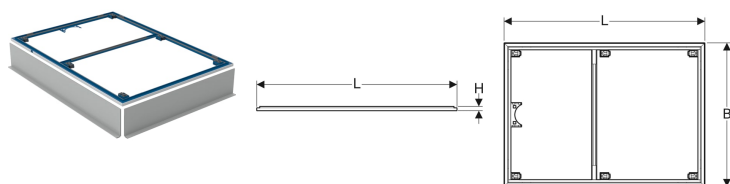

Geberit Installationsrahmen für Setaplano Duschfläche über 100 cm, für sechs Füße

Beispielbild

Verwendungszwecke

- Zum Einbau von Setaplano Duschflächen innerhalb von Gebäuden
- Für Fußbodenaufbauten bis Oberkante Fertigfußboden 6–25 cm
- Zur Installation vor oder nach Einbringen des Estrichs

Eigenschaften

- Schalldämmeinlagen vormontiert

Lieferumfang

- 2 Schalungsplatten vorgefertigt

Zusätzlich zu bestellen

- Setaplano Duschfläche
- Geberit Duschwannenablauf mit sechs Füßen, für Setaplano Duschfläche, Sperrwasserhöhe 30 mm
- Geberit Duschwannenablauf mit sechs Füßen, für Setaplano Duschfläche, Sperrwasserhöhe 50 mm
- Geberit Ablaufanschluss mit sechs Füßen, für Setaplano Duschfläche, stockwerksdurchdringende Installation

- Aufnahme für Fußbefestigung vormontiert
- Aufnahme für Geruchsverschlusshalterung vormontiert
- Höhenverstellbar von oben

Technische Daten

Werkstoff | Stahl pulverbeschichtet

Art.-Nr.	L	B	H	VE1
154.467.00.1	150 cm	80 cm	3 cm	1 St.