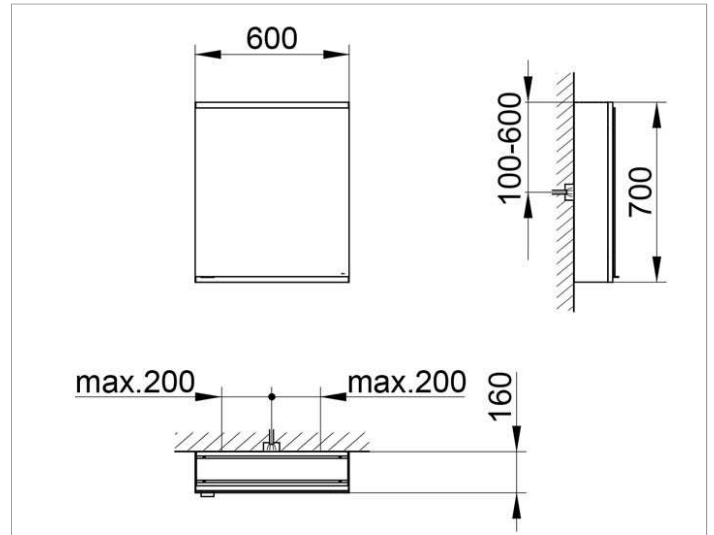

Royal Modular 2.0
800121060100100 Spiegelschrank

PRODUKT

ZEICHNUNG

EEK: A++, A+, A ,

OBERFLÄCHE

silber-eloxiert

ABMESSUNG

600 x 700 x 160 mm