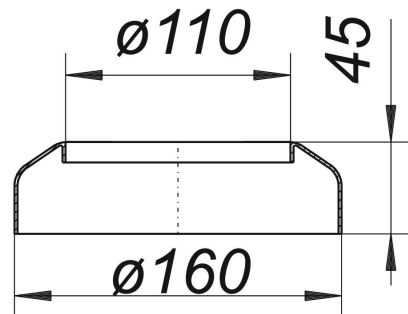

WC-Rosette 791, einteilig, DN 100

Artikelnummer: 271525

GTIN: 4001636271525

Rabattgruppe: 2

Beschreibung:

WC-Rosette 791, einteilig, DN 100
für WC-Anschlüsse

Material:

Polypropylen, hochschlagfest, weiß
einteilig, 45 mm hoch