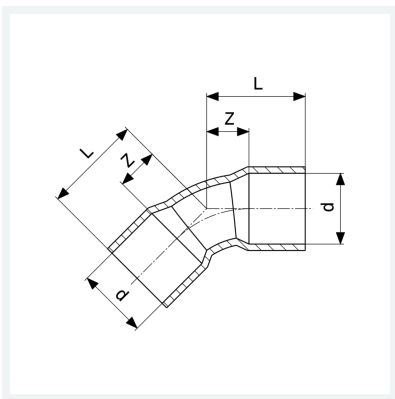

**Bogen 45°**  
- Lötanschluss  
**Modell 95041**

**Artikel 104 016**

## Eigenschaften

Gütesicherung Cu	Cu	✓
Rohraußendurchmesser	d	35
Z-Maß	Z	15 mm
Länge	L	38 mm
Gewicht	102,2 g	
Volumen	248,64 cm <sup>3</sup>	
Werkstoff	Kupfer	