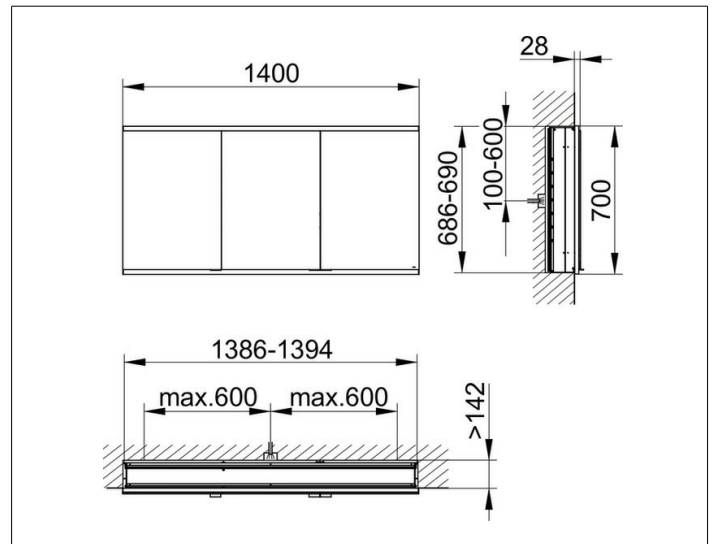

Royal Modular 2.0
800320140100000 Spiegelschrank

PRODUKT

ZEICHNUNG

EEK: A++, A+, A,

OBERFLÄCHE

silber-eloxiert

ABMESSUNG

1400 x 700 x 160 mm