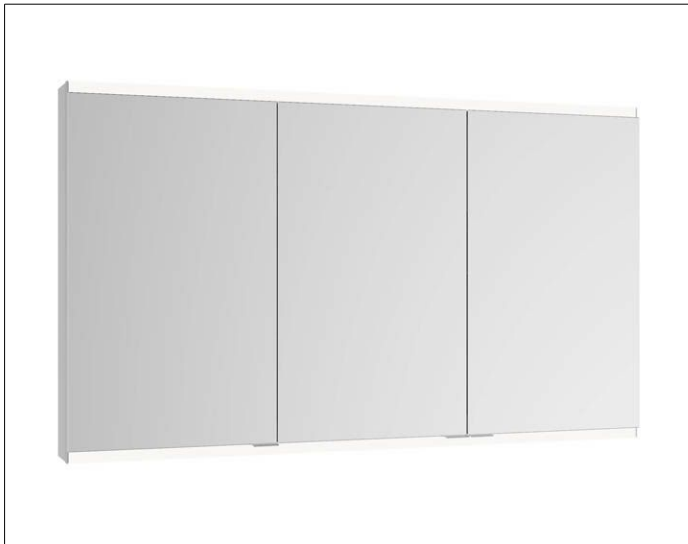

Royal Modular 2.0
800320140100000 Spiegelschrank

PRODUKT

ZEICHNUNG

EEK: A++, A+, A,

OBERFLÄCHE

silber-eloxiert

ABMESSUNG

1400 x 700 x 160 mm