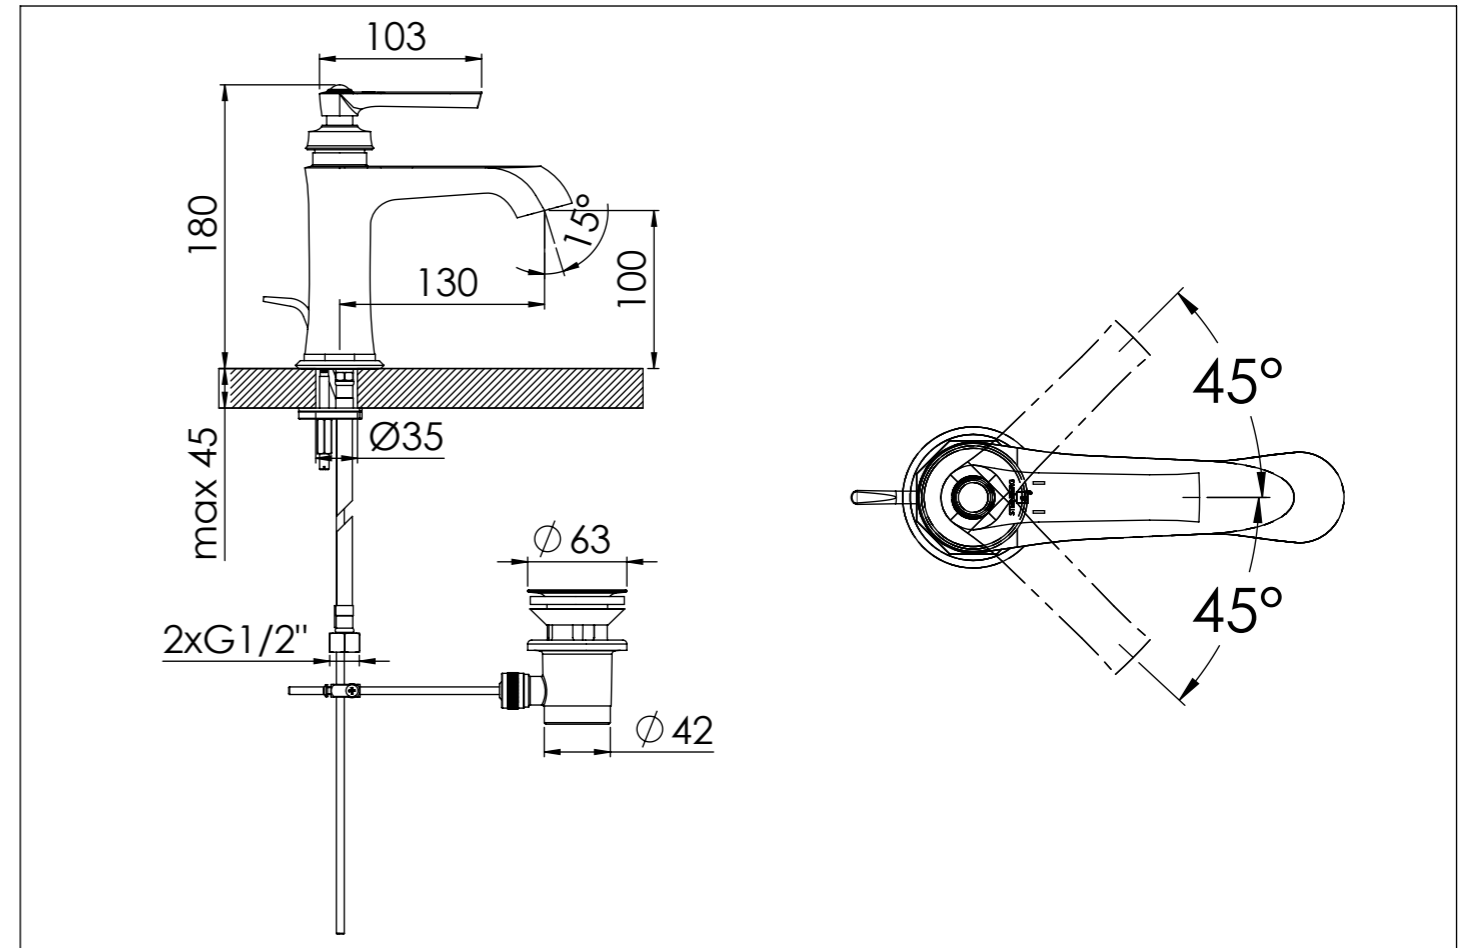

# Waschtisch Einhebelmischbatterie

Single lever basin mixer

Art.Nr. 350 1000

## Technische Zeichnung / technical drawing