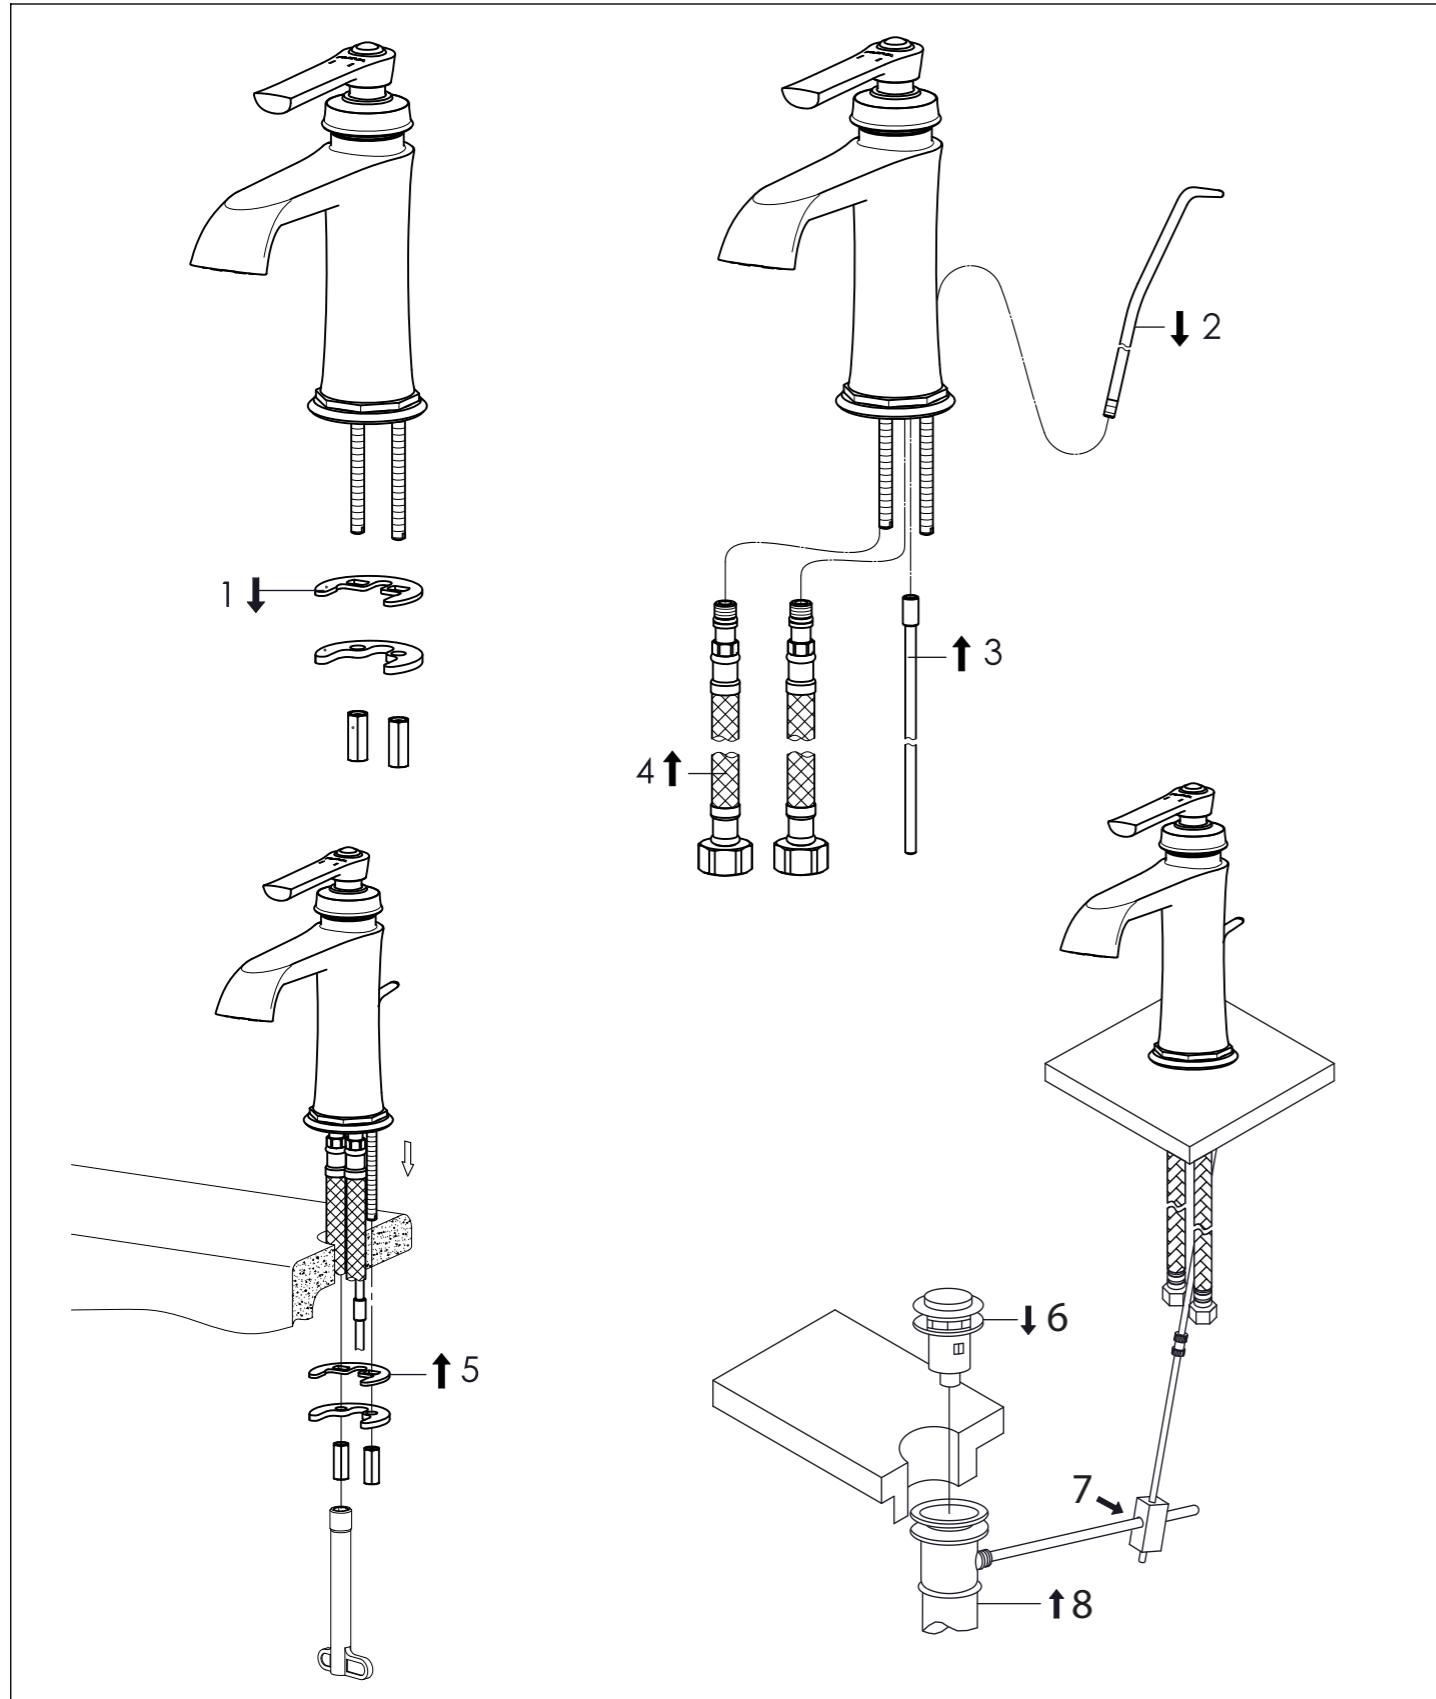

STEINBERG

Waschtisch Einhebelmischbatterie

Single lever basin mixer

Art.Nr. 350 1000

Installation / Installation