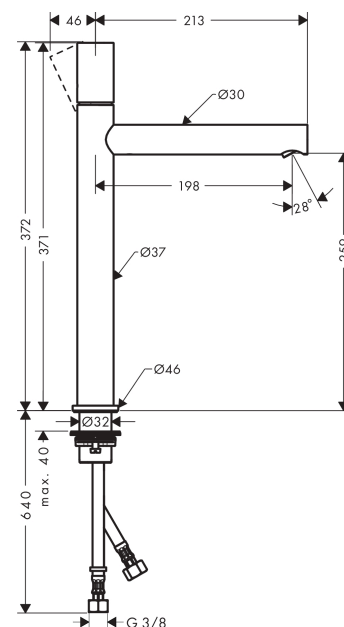

### Merkmale

- besteht aus: Einhebel-Waschtischmischer, Ablaufgarnitur
- ComfortZone 260
- Ausladung: 198 mm
- Auslaufhöhe: 259 mm
- Griffvariante: Zylindergriff
- Strahlart: Laminarstrahl
- maximale Durchflussmenge bei 3 bar: 5 l/min
- Keramikmischsystem
- Temperaturbegrenzung einstellbar
- für Durchlauferhitzer geeignet
- unverschleißbare Ablaufgarnitur
- Anschlussart: G 3/8 Anschlussschläuche
- Anschlussgröße: DN15
- EU-Taxonomie: max. 6 l/min - wesentlicher Beitrag (SC) möglich
- DVGW DW-6506CS0457
- PA-IX 7288/IO

### Maßzeichnung

**AXOR Uno**  
**Einhebel-Waschtismischer 260 für Aufsatzwaschtische mit Zerogriff und Ablaufgarnitur**  
 Oberfläche: **Polished Black Chrome** Artikelnummer: **45004330**