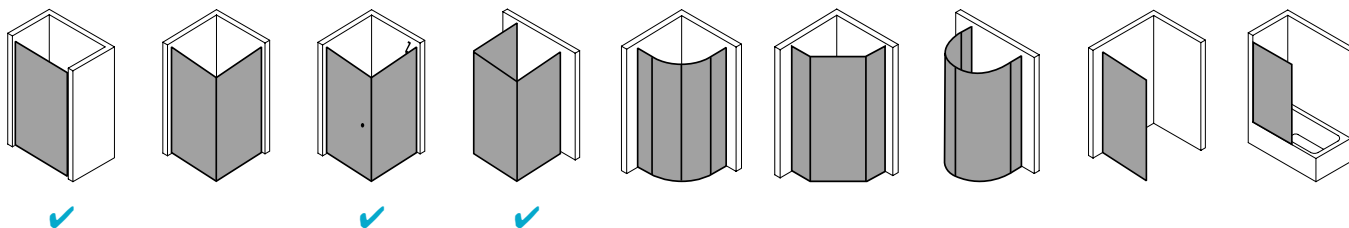

Technische Daten

Höhe	1850 mm
Breite	900 mm
Tiefe	24 mm
Oberfläche	Silber Mattglanz
Glas	ESG Klar
Beschichtung	ohne
Wanneneinbaumaß	865-900 mm
Wanneneinbaumaß (SW)	890-925 mm
Wanneneinbaumaß (SW k)	878-913 mm
Anschlag	links und rechts
Türart	

Einbausituation