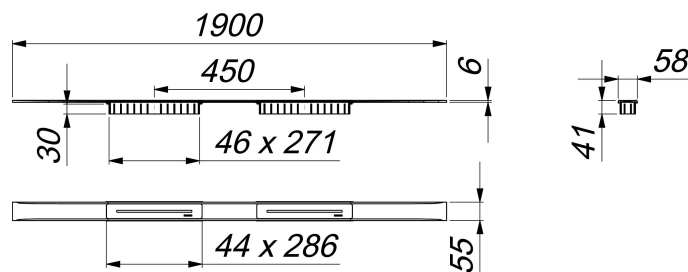

## Duschrinne CeraFloor Select Duo Edelstahl poliert, 1900 mm

Artikelnummer: 537515

GTIN: 4001636537515

Rabattgruppe: 11

### Beschreibung:

Duschrinne CeraFloor Select Duo Edelstahl poliert, 1900 mm

zum Einbau mit Ablaufgehäusen DallFlex Duo, DallFlex Duo Plan, DallFlex Duo senkrecht. Ablaufschiene mit mehrseitigem Präzisionsgefälle, flächenbündig in der Duschfläche installiert, geeignet für Bodenbeläge von 10 – 32 mm und Wandbeläge von 12 – 24 mm (inkl. Kleberbett), Länge millimetergenau anpassbar.

Ausführung:

- zwei Abdeckungen
- Montagezubehör und Positionierhilfen
- Bauschutzabdeckung

Material:

Edelstahl 1.4301, massiv 6 mm, hochglanzpoliert, Belastungsklasse K 3 (300 kg)

Bestellhinweis CeraFloor Select Duo: