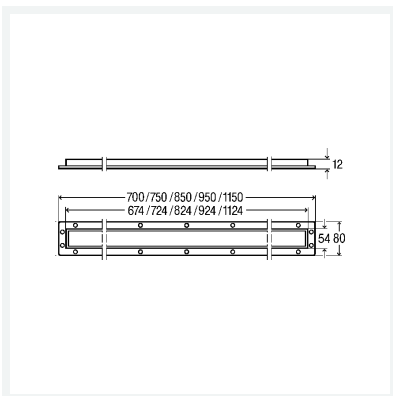

## Advantix-Duschrinnen-Montagerahmen

- für alle Advantix-Duschrinnen-Roste, Belaghöhe von 12–15 mm (Fliese + Klebstoff)
- gebürstet

**Modell 4982.45**

**Artikel 745 370**

## Eigenschaften

Länge	L	900
Ausführung	Ausführung	gebürstet
Gewicht	1220 g	
Volumen	7166,848 cm <sup>3</sup>	
Werkstoff	Edelstahl 1.4301	