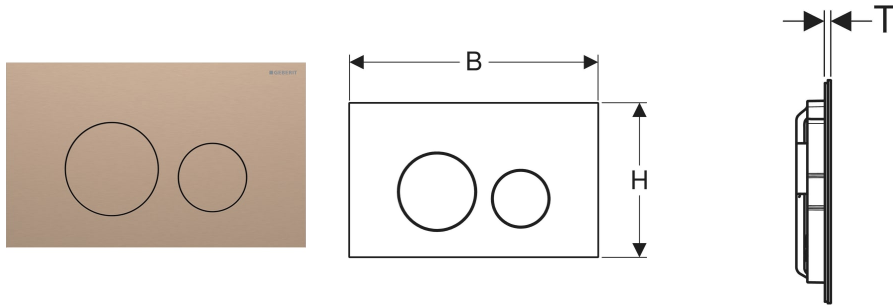

Geberit Sigma40 Betätigungsplatte, rund, 2-Mengen-Spülung

VERWENDUNGSZWECKE

- Zur Spülauslösung bei Sigma UP-Spülkästen

EIGENSCHAFTEN

- Betätigung von vorne
- Drückerstangen schallgedämmt, werkzeuglose Schnelleinstellung

TECHNISCHE DATEN

Tastenform rund

LIEFERUMFANG

- Befestigungsrahmen
- 2 Distanzbolzen
- 2 Drückerstangen

ZUBEHÖR

- Geberit Verlängerungsset für Sigma, Omega und Kappa UP-Spülkästen

INFO

- Nicht geeignet für Einwurfschacht für Reinigungswürfel, DuoFresh Modul und Einschub für DuoFresh Stick

| Art.-Nr. | Farbe / Oberfläche | Werkstoff | B cm | H cm | T cm | VE1 St. | VE2 St. |
|---------------------|---|-----------|------|------|------|---------|---------|
| 115.628.QB.1 Neu | Platte, Taste: rotgold / gebürstet, easy-to-clean-beschichtet | Edelstahl | 24.6 | 15.2 | 0.4 | 1 | 5 |