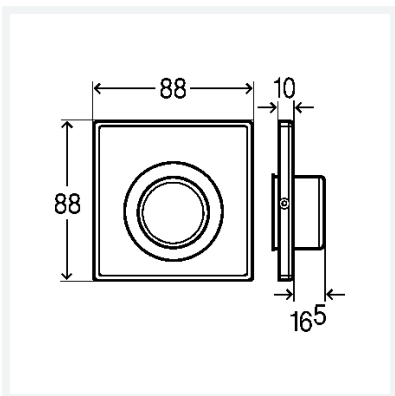

Fernspülauslösung

Visign for Public 1

- für UP-Spülkasten 2H, UP-Spülkasten 2L, UP-Spülkasten 2C
- 1-Mengen-Spültechnik, beidseitig verschraubbar

Ausstattung

UP-Dose, Bowdenzugeinheit 2 m mit Leerrohr 1,7 m, Befestigungsrahmen, Befestigungsmaterial

Hinweis

Zum Verschließen der Revisionsöffnung am WC-Spülkasten ist Modell 8326.9 zusätzlich zu bestellen.

Modell 8326.21

Artikel 688 158

Eigenschaften

Abdeckplatte	Edelstahl gebürstet
Druckstück	Edelstahl poliert
Gewicht	797 g
Volumen	12432 cm ³
Werkstoff	Metall