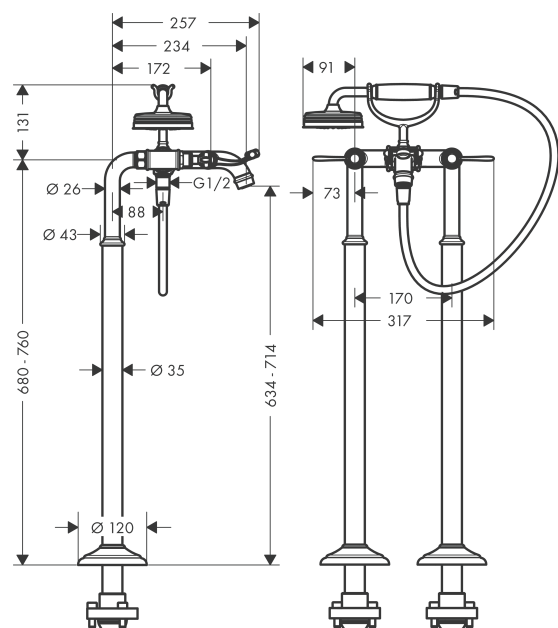

**AXOR Montreux**  
**2-Griff Wannenarmatur bodenstehend mit Hebelgriffen**  
 Oberfläche: **Brushed Brass** Artikelnummer: **16553950**

### Merkmale

- besteht aus: 2-Griff Wannenmischer bodenstehend, Handbrause, Brauseschlauch, Brausehalter
- 2 Verbraucher
- Ausladung: 234 mm
- Strahlart Armatur: Normalstrahl
- Strahlart Handbrause: RainAir
- maximale Durchflussmenge bei 3 bar: 19,5 l/min
- Durchfluss für Wanneneinlauf bei 3 bar: 19,5 l/min
- Durchfluss für Handbrause bei 3 bar: 13 l/min
- Keramikventile heiß/kalt 90°
- Rückflussverhinderer
- für Durchlauferhitzer geeignet
- Anschlussgröße: DN15
- Anschlussart: Grundkörper
- Standmontage
- min. Betriebsdruck: 1 bar
- max. Betriebsdruck: 10 bar
- Trockenmanschette 96441000 wird zweimal benötigt

### Maßzeichnung

**AXOR Montreux**  
**2-Griff Wannenarmatur bodenstehend mit Hebelgriffen**  
 Oberfläche: **Brushed Brass** Artikelnummer: **16553950**

## Durchflussdiagramm

**AXOR Montreux**  
**2-Griff Wannenarmatur bodenstehend mit Hebelgriffen**  
 Oberfläche: **Brushed Brass** Artikelnummer: **16553950**