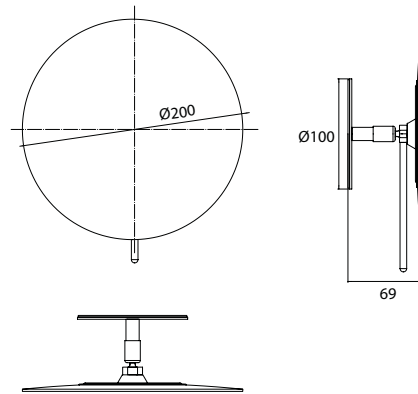

PRODUKTINFORMATION

Klebespiegel chrom, Vergrößerung: 3-fach

Art.-Nr.1094 001 34

rund, Ø 200 mm, mit Griff