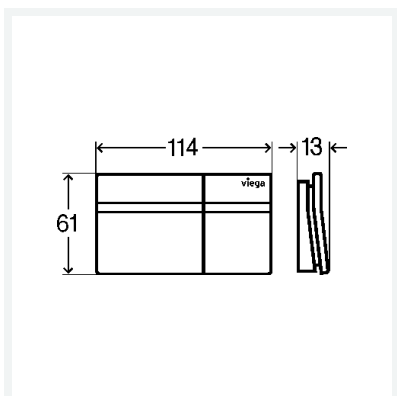

Ausstattung

Befestigungsrahmen

Hinweis

Zubehörset elektronisch muss separat bestellt werden.

In Verbindung mit WC-Element mit integrierter AquaVip-Spülstation Modell 8590 das Ausstattungssset elektronisch Modell 8590.11 verwenden.

Modell 8641.1

Artikel 773 106

DESIGN **PLUS**
powered by ISH

Eigenschaften

Werkseinstellung Kleinspülmenge	ca. 3 l
Werkseinstellung Großspülmenge	ca. 6 l
Druckstück	Glas schwarz
Gewicht	625 g
Volumen	4083 cm ³