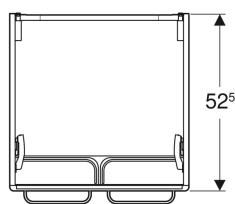

Geberit Renova Comfort Unterschrank für Waschtisch, mit zwei Türen

Beispielbild

Eigenschaften

- FSC™ C134279 zertifiziert
- Wandhängend
- Mit zwei Türen
- Griff zum Öffnen
- Tür mit Dämpfungsmechanismus

- Mit zwei festen Einlegeböden
- Feuchtigkeitsbeständig
- Front aus MDF
- Vormontiert geliefert

Technische Daten

Werkstoff | Hochverdichtete Dreischicht-Holzspanplatte

Lieferumfang

- Befestigungsmaterial

Art.-Nr.	Farbe / Oberfläche	B	B1	Breite Waschtisch	H	T	VE1
808565000	Designstreifen: graphit / lackiert matt Korpus: weiß / lackiert matt Front: weiß / lackiert matt	65 cm	60 cm	75 cm	62 cm	52.5 cm	1 St.

- Bitte mitbestellen: Geberit Tauchrohrgeruchsverschluss für Waschbecken, Raumsparmodell, Abgang horizontal, G 1 1/4" x 32 mm, Art.-Nr. 151.116.11.1
- Optional: Renova Comfort Handtuchhalter 325 x 35 mm, für rechte oder linke Schrankseite, Art.-Nr. 538500000
- Optional: Renova Comfort Zwischenboden Set mit Ausschnitt, 2 Stück, zur Erreichung einer guten Unterfahrbarkeit, passend zu Waschtisch Art. 808565000
- Waschtischunterschrank Art. 808530000 passt zu Waschtisch 60 + 65 cm, ist aber nicht rollstuhlunterfahrbar