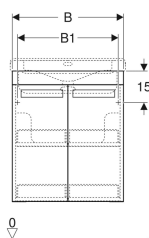

Geberit Renova Comfort Unterschrank für Waschtisch, mit zwei Türen

Beispielbild

Eigenschaften

- FSC™ C134279 zertifiziert
- Wandhängend
- Mit zwei Türen
- Griff zum Öffnen
- Tür mit Dämpfungsmechanismus

- Mit zwei festen Einlegeböden
- Feuchtigkeitsbeständig
- Front aus MDF
- Vormontiert geliefert

Technische Daten

Werkstoff | Hochverdichtete Dreischicht-Holzspanplatte

Lieferumfang

- Befestigungsmaterial

Art.-Nr.	Farbe / Oberfläche	B	B1	Breite Waschtisch	H	T	VE1
808565000	Designstreifen: graphit / lackiert matt Korpus: weiß / lackiert matt Front: weiß / lackiert matt	65 cm	60 cm	75 cm	62 cm	52.5 cm	1 St.

- Bitte mitbestellen: Geberit Tauchrohrgeruchsverschluss für Waschbecken, Raumsparmodell, Abgang horizontal, G 1 1/4" x 32 mm, Art.-Nr. 151.116.11.1
- Optional: Renova Comfort Handtuchhalter 325 x 35 mm, für rechte oder linke Schrankseite, Art.-Nr. 538500000
- Optional: Renova Comfort Zwischenboden Set mit Ausschnitt, 2 Stück, zur Erreichung einer guten Unterfahrbarkeit, passend zu Waschtisch Art. 808565000
- Waschtischunterschrank Art. 808530000 passt zu Waschtisch 60 + 65 cm, ist aber nicht rollstuhlunterfahrbar