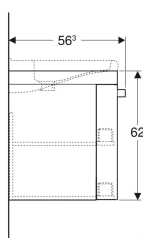

Geberit Renova Comfort Unterschrank für Waschtisch, mit zwei Türen

Beispielbild

Eigenschaften

- FSC™ C134279 zertifiziert
- Wandhängend
- Mit zwei Türen
- Griff zum Öffnen
- Tür mit Dämpfungsmechanismus

- Mit zwei festen Einlegeböden
- Feuchtigkeitsbeständig
- Front aus MDF
- Vormontiert geliefert

Technische Daten

Werkstoff | Hochverdichtete Dreischicht-Holzspanplatte

Lieferumfang

- Befestigungsmaterial

Art.-Nr.	Farbe / Oberfläche	B	B1	Breite Waschtisch	H	T	VE1
808565000	Designstreifen: graphit / lackiert matt Korpus: weiß / lackiert matt Front: weiß / lackiert matt	65 cm	60 cm	75 cm	62 cm	52.5 cm	1 St.

- Bitte mitbestellen: Geberit Tauchrohrgeruchsverschluss für Waschbecken, Raumsparmodell, Abgang horizontal, G 1 1/4" x 32 mm, Art.-Nr. 151.116.11.1
- Optional: Renova Comfort Handtuchhalter 325 x 35 mm, für rechte oder linke Schrankseite, Art.-Nr. 538500000
- Optional: Renova Comfort Zwischenboden Set mit Ausschnitt, 2 Stück, zur Erreichung einer guten Unterfahrbarkeit, passend zu Waschtisch Art. 808565000
- Waschtischunterschrank Art. 808530000 passt zu Waschtisch 60 + 65 cm, ist aber nicht rollstuhlunterfahrbar