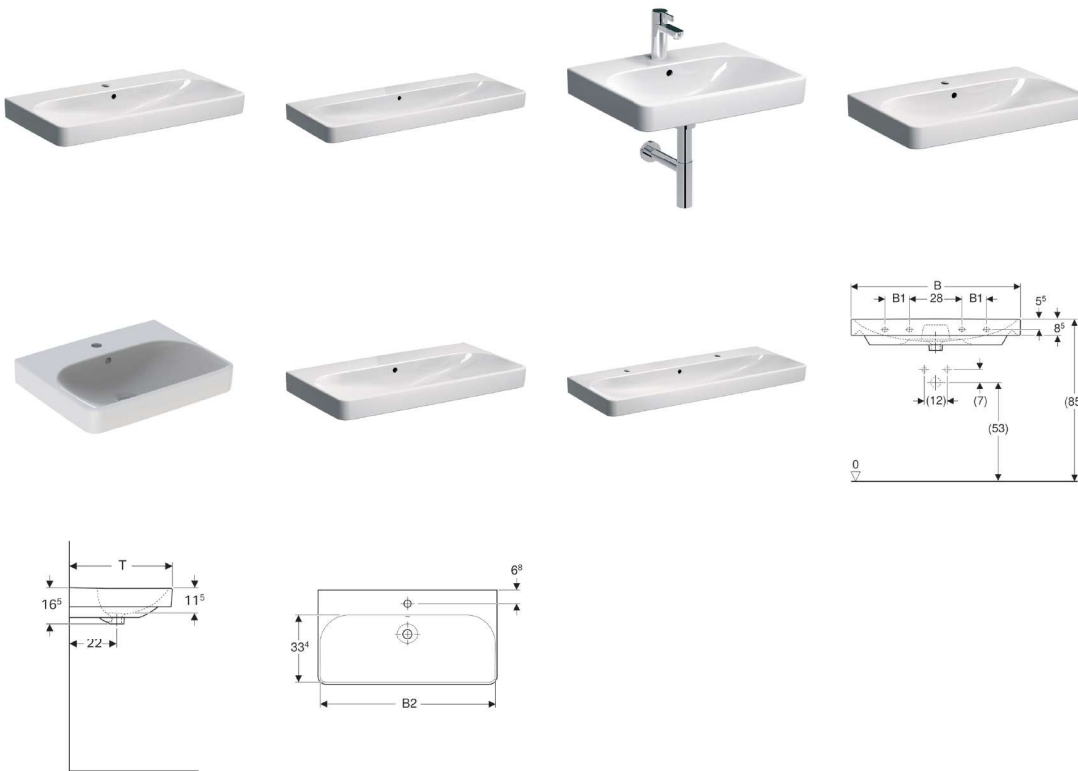

Wake Up 2.0 | Waschtisch

Eigenschaften

- Unterbaufähig

Technische Daten

Werkstoff

Sanitärkeramik

Art.-Nr.	Oberfläche / Farbe	B	B1	B2	Breite Unterschrank	H	T	Hahnloch	Überlauf	Befestigungspunkte	
EX01050020101	weiß	55 cm	- cm	51.8 cm	52 cm	16.5 cm	44 cm	mittig	sichtbar	2	NEW
EX01050020201	weiß	60 cm	- cm	56.8 cm	57 cm	16.5 cm	48 cm	mittig	sichtbar	2	NEW
EX01050030101	weiß	90 cm	13 cm	86.8 cm	87 cm	16.5 cm	48 cm	ohne	sichtbar	4	NEW
EX01050040001	weiß	90 cm	13 cm	86.8 cm	87 cm	16.5 cm	48 cm	mittig	sichtbar	4	NEW
EX01050050001	weiß	120 cm	28 cm	116.8 cm	117 cm	16.5 cm	48 cm	links und rechts	sichtbar	4	NEW
EX01050020301	weiß	75 cm	- cm	71.5 cm	72 cm	16.5 cm	48 cm	mittig	sichtbar	2	NEW
EX01050030202	KeraTect / weiß	120 cm	28 cm	116.8 cm	117 cm	16.5 cm	48 cm	ohne	sichtbar	4	NEW
EX01050020202	KeraTect / weiß	60 cm	- cm	56.8 cm	57 cm	16.5 cm	48 cm	mittig	sichtbar	2	NEW
EX01050020302	KeraTect / weiß	75 cm	- cm	71.5 cm	72 cm	16.5 cm	48 cm	mittig	sichtbar	2	NEW

Art.-Nr.	Oberfläche / Farbe	B	B1	B2	Breite Unterschrank	H	T	Hahnloch	Überlauf	Befestigungspunkte	
EX01050030102	KeraTect / weiß	90 cm	13 cm	86.8 cm	87 cm	16.5 cm	48 cm	ohne	sichtbar	4	NEW
EX01050040002	KeraTect / weiß	90 cm	13 cm	86.8 cm	87 cm	16.5 cm	48 cm	mittig	sichtbar	4	NEW
EX01050050002	KeraTect / weiß	120 cm	28 cm	116.8 cm	117 cm	16.5 cm	48 cm	links und rechts	sichtbar	4	NEW
EX01050020102	KeraTect / weiß	55 cm	- cm	51.8 cm	52 cm	16.5 cm	44 cm	mittig	sichtbar	2	NEW
EX01050030201	weiß	120 cm	28 cm	116.8 cm	117 cm	16.5 cm	48 cm	ohne	sichtbar	4	NEW

Zubehör

- Tauchrohrgeruchsverschluss für Waschbecken, Abgang horizontal