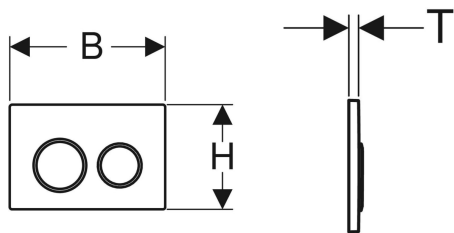

Geberit Omega20 Betätigungsplatte für 2-Mengen-Spülung

Beispielbild

Verwendungszwecke

- Zur Spülauslösung bei Omega UP-Spülkästen

Eigenschaften

- Betätigung von oben oder von vorne

Lieferumfang

- Befestigungsrahmen
- 2 Distanzbolzen

- Drückerstangen schallgedämmt, werkzeuglose Schnelleinstellung

Technische Daten

Betätigungskraft | < 20 N

- 2 Drückerstangen
- Befestigungsmaterial

Art.-Nr.	Farbe / Oberfläche	Werkstoff	B	H	T	VE1	VE2
115.085.16.1	Platte und Tasten: schwarz matt lackiert, easy-to-clean-beschichtet Designringe: schwarz	Kunststoff	21.2 cm	14.2 cm	1 cm	1 St.	10 St.