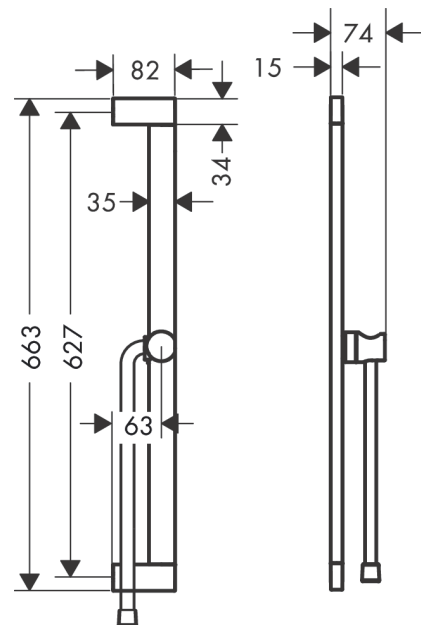

Unica

Brausestange E Puro 65 cm mit Easy Slide Handbrausehalter und Isiflex Brauseschlauch 160 cm

Oberfläche: **Brushed Bronze** Artikelnummer: **24404140**

Beschreibung

Merkmale

- besteht aus: Brausestange, Handbrausehalterung, Brauseschlauch
- schwenkbare Brausestange
- brauseseitiger Drehwirbel gegen lästiges Verdrehen des Brauseschlauches
- Gesamtlänge Brausestange: 663 mm
- Profil Brausestange: kubisch
- Bohrabstand: 627 mm
- Handbrausehalterung für rechts- und linksseitige Montage, Handbrausehalterung aus Metall
- Handbrausehalterung mit Arretierung
- Handbrausehalterung stufenlos verstellbar
- Wandstützen aus Kunststoff

Designpreise

Produktabbildung

Maßzeichnung

Unica
Brausestange E Puro 65 cm mit Easy Slide Handbrausehalter und Isiflex Brauseschlauch 160
cm

Oberfläche: **Brushed Bronze** Artikelnummer: **24404140**

Explosionszeichnung

Baujahr: >04/23

Unica

Brausestange E Puro 65 cm mit Easy Slide Handbrausehalter und Isiflex Brauseschlauch 160 cm

Oberfläche: **Brushed Bronze** Artikelnummer: **24404140**

Ersatzteilliste

Baujahr: >04/23

Pos.	Beschreibung	Artikelnummer	PG	VE
1	Abdeckung	94729140	56	1
2	Befestigungsteile	94726000	7	1
3	Fliesenausgleichsscheibe 7 mm	94728000	3	1
4	Schieber kompl.	94727140	65	1
5	Brauseschlauch Isiflex'B 1,60 m	28276140	98	1