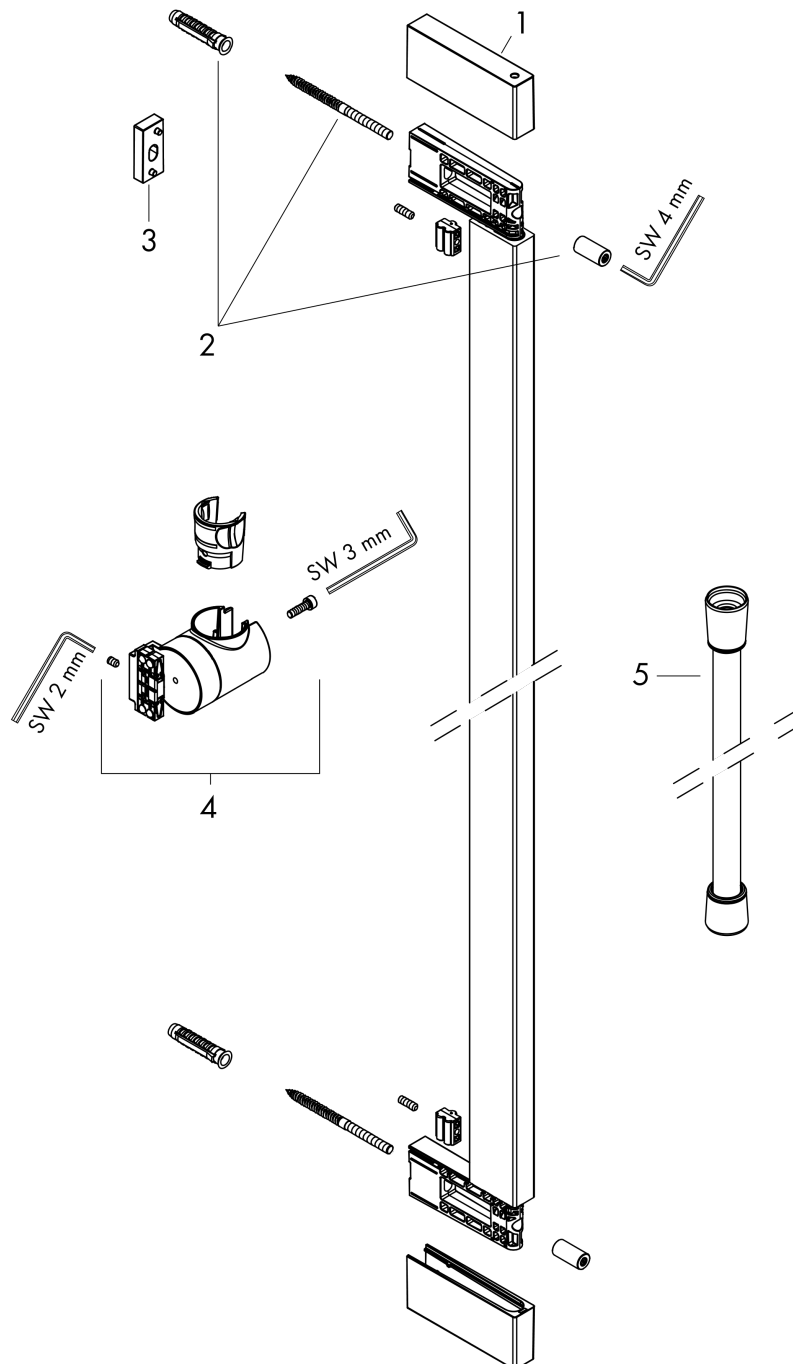

Unica

Brausestange E Puro 65 cm mit Easy Slide Handbrausehalter und Isiflex Brauseschlauch 160 cm

Oberfläche: **Brushed Bronze** Artikelnummer: **24404140**

Beschreibung

Merkmale

- besteht aus: Brausestange, Handbrausehalterung, Brauseschlauch
- schwenkbare Brausestange
- brauseseitiger Drehwirbel gegen lästiges Verdrehen des Brauseschlauches
- Gesamtlänge Brausestange: 663 mm
- Profil Brausestange: kubisch
- Bohrabstand: 627 mm
- Handbrausehalterung für rechts- und linksseitige Montage, Handbrausehalterung aus Metall
- Handbrausehalterung mit Arretierung
- Handbrausehalterung stufenlos verstellbar
- Wandstützen aus Kunststoff

Designpreise

Produktabbildung

Maßzeichnung

Unica
Brausestange E Puro 65 cm mit Easy Slide Handbrausehalter und Isiflex Brauseschlauch 160
cm

Oberfläche: **Brushed Bronze** Artikelnummer: **24404140**

Explosionszeichnung

Baujahr: >04/23

Unica

Brausestange E Puro 65 cm mit Easy Slide Handbrausehalter und Isiflex Brauseschlauch 160 cm

Oberfläche: **Brushed Bronze** Artikelnummer: **24404140**

Ersatzteilliste

Baujahr: >04/23

Pos.	Beschreibung	Artikelnummer	PG	VE
1	Abdeckung	94729140	56	1
2	Befestigungsteile	94726000	7	1
3	Fliesenausgleichsscheibe 7 mm	94728000	3	1
4	Schieber kompl.	94727140	65	1
5	Brauseschlauch Isiflex'B 1,60 m	28276140	98	1