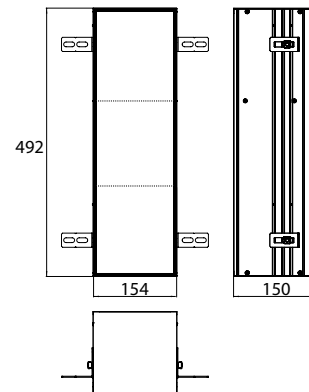

## PRODUKTINFORMATION

WC-Modul - Unterputzmodell, Tür befliesbar (Fliese + Kleber, max.: 12 mm) aluminium

Art.-Nr.9756 110 05

mit drei Fächern für WC-Papier, Reserverolle oder Feuchtpapierbox. Türanschlag rechts.