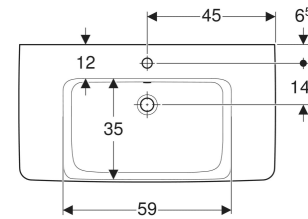

Geberit Renova Plan Waschtisch mit Ablagefläche

EIGENSCHAFTEN

- Unterbaufähig
- Mit Halbsäule kombinierbar
- Mit Ablagefläche

TECHNISCHE DATEN

Werkstoff Sanitärkeramik

ZUBEHÖR

- Geberit Tauchrohrgeruchsverschluss für Waschbecken, Abgang horizontal

Art.-Nr.	Farbe / Oberfläche	Hahnloch	Überlauf	B cm	B1 cm	B2 cm	B3 cm	Breite Unterschrank cm	H cm	T cm	Befestigungspunkte	Ablagefläche	VE1 St.	VE2 St.
501.702.00.8 *	weiß / KeraTect	mittig	sichtbar, symmetrisch	90	59	45	17.3	83.2	18.5	48	4	beidseitig	1	8