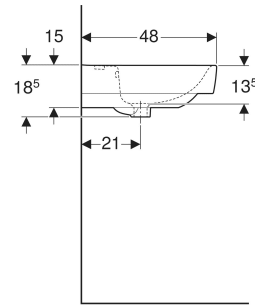

Geberit Renova Plan Waschtisch mit Ablagefläche

EIGENSCHAFTEN

- Unterbaufähig
- Mit Halbsäule kombinierbar
- Mit Ablagefläche

TECHNISCHE DATEN

Werkstoff Sanitärkeramik

ZUBEHÖR

- Geberit Tauchrohrgeruchsverschluss für Waschbecken, Abgang horizontal

Art.-Nr.	Farbe / Oberfläche	Hahnloch	Überlauf	B cm	B1 cm	B2 cm	B3 cm	Breite Unterschrank cm	H cm	T cm	Befestigungspunkte	Ablagefläche	VE1 St.	VE2 St.
501.702.00.8 *	weiß / KeraTect	mittig	sichtbar, symmetrisch	90	59	45	17.3	83.2	18.5	48	4	beidseitig	1	8