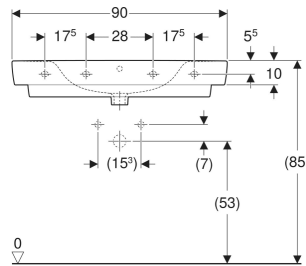

Geberit Renova Plan Waschtisch mit Ablagefläche

EIGENSCHAFTEN

- Unterbaufähig
- Mit Halbsäule kombinierbar
- Mit Ablagefläche

TECHNISCHE DATEN

Werkstoff Sanitärkeramik

ZUBEHÖR

- Geberit Tauchrohrgeruchsverschluss für Waschbecken, Abgang horizontal

Art.-Nr.	Farbe / Oberfläche	Hahnloch	Überlauf	B cm	B1 cm	B2 cm	B3 cm	Breite Unterschrank cm	H cm	T cm	Befestigungspunkte	Ablagefläche	VE1 St.	VE2 St.
501.702.00.8 *	weiß / KeraTect	mittig	sichtbar, symmetrisch	90	59	45	17.3	83.2	18.5	48	4	beidseitig	1	8