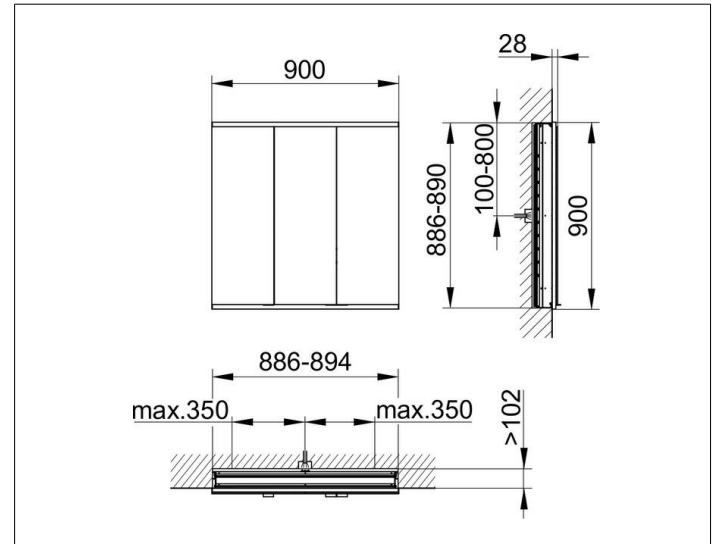

Royal Modular 2.0  
800310091000200 Spiegelschrank

PRODUKT

ZEICHNUNG

EEK: C ,

OBERFLÄCHE

silber-eloxiert

ABMESSUNG

900 x 900 x 120 mm