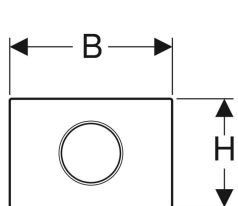

**Geberit Sigma10 Betätigungsplatte für WC-Steuerung mit elektronischer Spülauslösung, Round**

Beispielbild

Art.-Nr.	Farbe / Oberfläche	Werkstoff	B	H	T	VE1	VE2
242.782.KH.1	Platte: hochglanz-verchromt Designring: mattverchromt	Kunststoff	24.6 cm	16.4 cm	1.4 cm	1 St.	