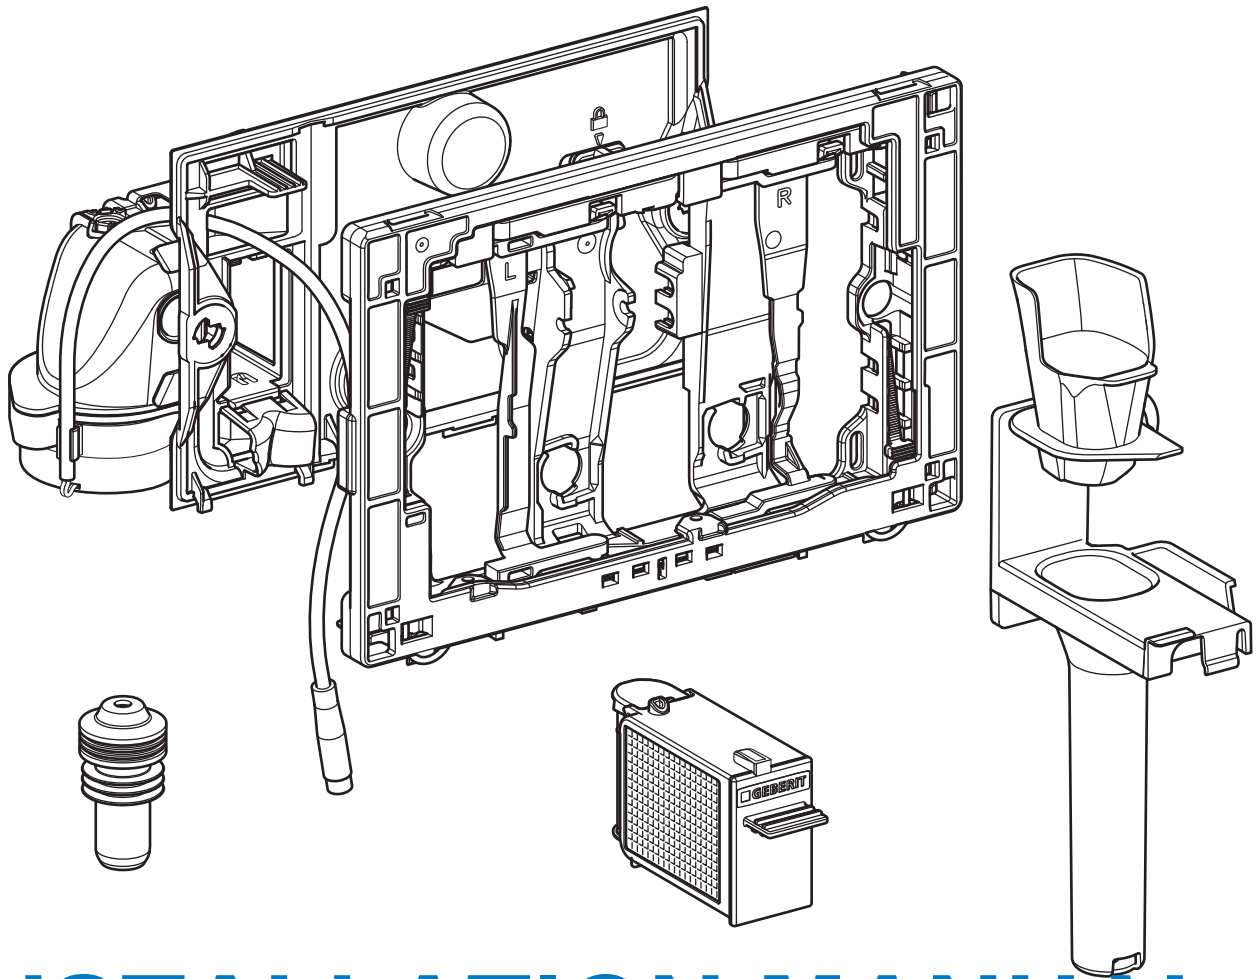

GEBERIT DUOFRESH SIGMA 12 CM

 **GEBERIT**

INSTALLATION MANUAL

MONTAGEANLEITUNG
INSTRUCTIONS DE MONTAGE
ISTRUZIONI PER IL MONTAGGIO

**KNOW
HOW**
INSTALLED

DuoFresh

Var. 1

Var. 2