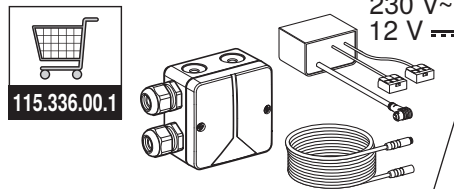

Power Supply