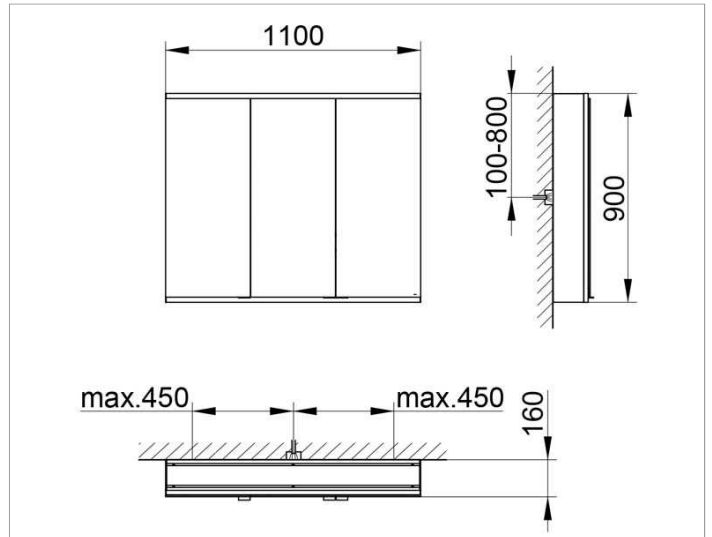

Royal Modular 2.0  
800301111100000 Spiegelschrank

**PRODUKT**

**ZEICHNUNG**

**OBERFLÄCHE**

silber-eloxiert

**ABMESSUNG**

1100 x 900 x 160 mm