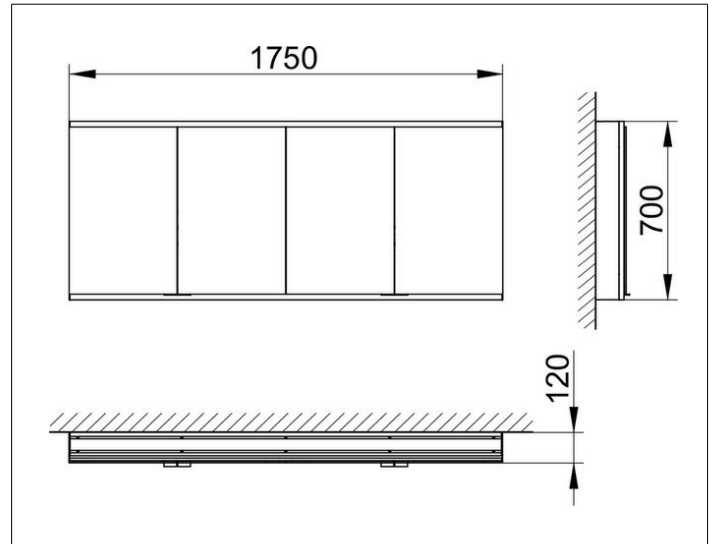

Royal Modular 2.0
80040101000000 Spiegelschrank

PRODUKT

ZEICHNUNG

EEK: A, A+, A++ ,

OBERFLÄCHE

silber-eloxiert

ABMESSUNG

1750 x 700 x 120 mm