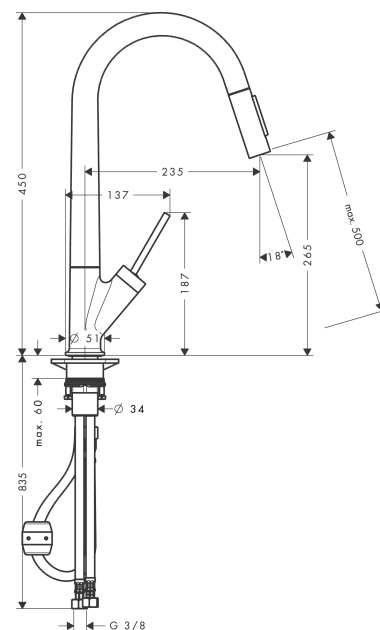

**AXOR Starck**  
**Einhebel-Küchenmischer 270 mit Ausziehbrause**  
 Oberfläche: **Brushed Nickel** Artikelnummer: **10821820**

## Merkmale

- ComfortZone 270
- Schwenkbereich einstellbar in 2 Stufen auf 110° oder 150°
- Brausestrahl, Laminarstrahl
- Brausestrahl arretierbar, Strahlrückstellung durch Tastendruck
- MagFit magnetische Brausehalterung
- Quick-Connect Schlauch
- maximale Durchflussmenge bei 3 bar: 9 l/min
- Joystick-Keramikmischsystem
- Rückflussverhinderer integriert
- für Durchlauferhitzer geeignet
- Auszugslänge bis zu 50 cm
- P-IX 19702/IOO

## Produktabbildung

## Maßzeichnung

**AXOR Starck**  
**Einhebel-Küchenmischer 270 mit Ausziehbrause**  
 Oberfläche: **Brushed Nickel** Artikelnummer: **10821820**