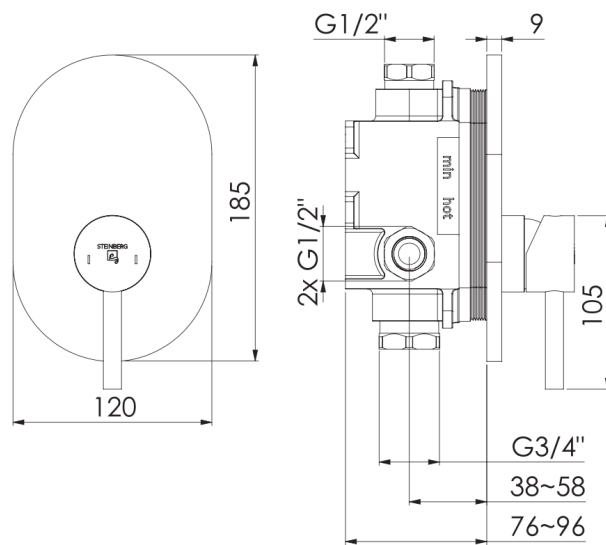

100 2243 3 RG Fertigmontageset für Brause-Einhebelmischer

mit Abdeckplatte 120 mm x 185 mm, (Einbaukörper 010 2110 3 separat bestellen), rose gold

PRODUKTBILD

100 2243 3 RG Fertigmontageset für Brause-Einhebelmischer

mit Abdeckplatte 120 mm x 185 mm, (Einbaukörper 010 2110 3 separat bestellen), rose gold

TECHNISCHE ZEICHNUNG

100 2243 3 RG Fertigmontageset für Brause-Einhebelmischer

mit Abdeckplatte 120 mm x 185 mm, (Einbaukörper 010 2110 3 separat bestellen), rose gold

EXPLOSIONSZEICHNUNG

PartNo	DE	EN	
1	099 9911 1 Armaturenhebel komplett, Chrom	single lever complete, chrome	100 2243 3
2	099 4107 Chromkämpchen, Chrom	cover cap, chrome	
3	099 1105 Madenschraube M5 zum Hebel	grub screw M5 for handle	
4	099 8013 Kugelkappe, Chrom	spherical cover cap of cartridge, chrome	
5	099 8021 3 Hülse, Chrom	sleeve, chrome	
6	099 9864 Schub-Rosette oval 120x185 mm, Chrom	push-rosette 120x185 mm, chrome	
			16.11.2020
			STEINBERG
			