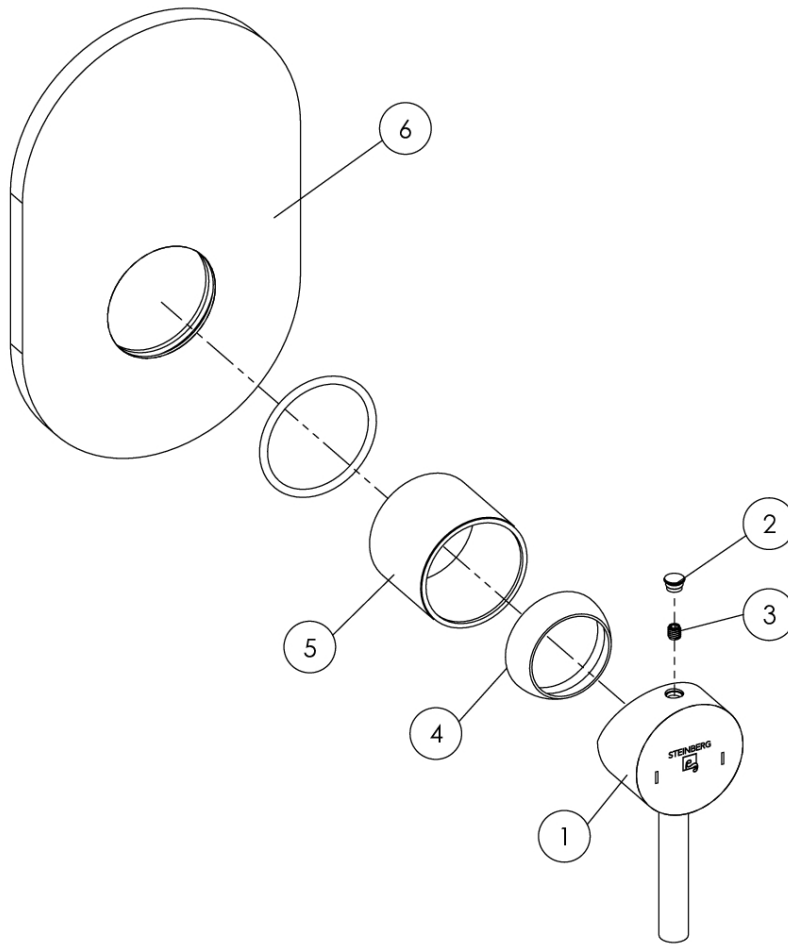

100 2243 3 RG Fertigmontageset für Brause-Einhebelmischer

mit Abdeckplatte 120 mm x 185 mm, (Einbaukörper 010 2110 3 separat bestellen), rose gold

PRODUKTBILD

100 2243 3 RG Fertigmontageset für Brause-Einhebelmischer

mit Abdeckplatte 120 mm x 185 mm, (Einbaukörper 010 2110 3 separat bestellen), rose gold

TECHNISCHE ZEICHNUNG

100 2243 3 RG Fertigmontageset für Brause-Einhebelmischer

mit Abdeckplatte 120 mm x 185 mm, (Einbaukörper 010 2110 3 separat bestellen), rose gold

EXPLOSIONSZEICHNUNG

PartNo	DE	EN	
1	099 9911 1 Armaturenhebel komplett, Chrom	single lever complete, chrome	100 2243 3
2	099 4107 Chromkämpchen, Chrom	cover cap, chrome	
3	099 1105 Madenschraube M5 zum Hebel	grub screw M5 for handle	
4	099 8013 Kugelkappe, Chrom	spherical cover cap of cartridge, chrome	
5	099 8021 3 Hülse, Chrom	sleeve, chrome	
6	099 9864 Schub-Rosette oval 120x185 mm, Chrom	push-rosette 120x185 mm, chrome	
			16.11.2020
			STEINBERG
			