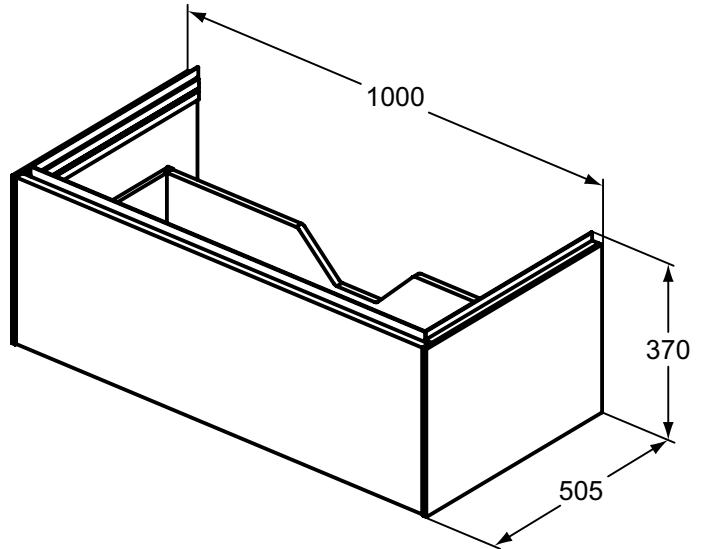

Ideal Standard

Conca

Artikel-Nr.: T4579Y4

## Waschtischunterschrank 1000x375mm

Conca Waschtischunterschrank 1000x375mm, mit 1 Push-Pull Auszug

**Farbe:** Y4 - Eiche geflammt

**Eigenschaften:** .Push-Pull Möbel  
.FSC Zerifiziert

### Mehr Produktdetails:

Montage:	Wandhängend
Gewicht (kg):	34,70
Material:	MDF
Designer:	Palomba Serafini Associati
Höhe (mm):	375
Breite (mm):	1000
Tiefe/Ausladung (mm):	505
Form:	Rechteckig

Ideal Standard GmbH - Deutschland