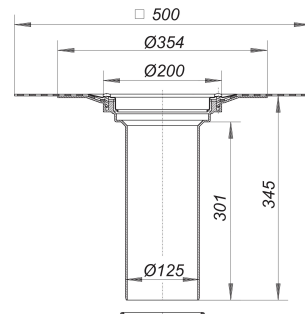

Aufstockelement 630 DallBit

Artikelnummer: 622587

GTIN: 4001636622587

Rabattgruppe: 10

Beschreibung:

Aufstockelement 630 DallBit

passend zu den Dachabläufen 62 und 64,

mit werkseitig aufgeschweißter Bitumenschweißbahn-Manschette, 500 x 500 mm, 5 mm stark, mit Edelstahl-Flansching zur zusätzlichen Sicherheit

Ausführung:

- Rückstaudichtung
- Bauschutzrost
- Ablaufstutzen verlängerbar mit Kunststoffrohr DN 125, kürzbar für Wärmedämmung von 50 bis 250 mm

Material:

Polypropylen, UV-stabilisiert

Ersatzteile: