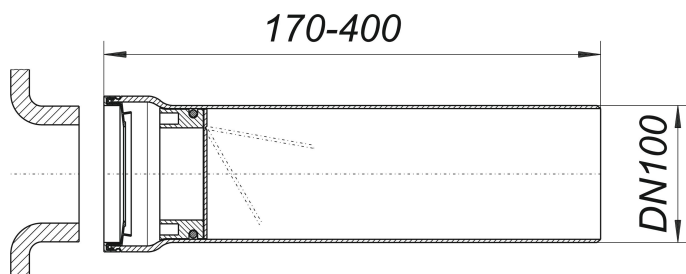

WC-Anschluss-Stutzen 782, mit Rückfluss-Sicherung, DN 100

Artikelnummer: 260000

GTIN: 4001636260000

Rabattgruppe: 2

Beschreibung:

WC-Anschluss-Stutzen 782, mit Rückfluss-Sicherung, DN 100
automatisch wirkende Rückflusssicherung

Ausführung:

- verdeckte Lippendichtung
- Anschluss-Stutzen 400 mm lang, DN 100

Material:

Polypropylen, hochschlagfest, weiß

Ersatzteile:

352026 DALLMER Dichtung zu Atlasbogen, DN 100