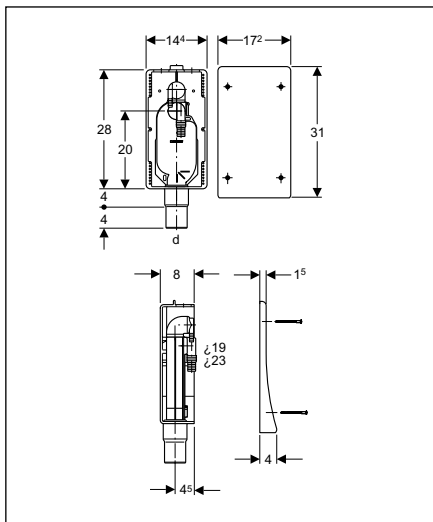

Geberit Montage 152.788

int. 7900-01

997.960.00.0

Geberit Montage 152.769