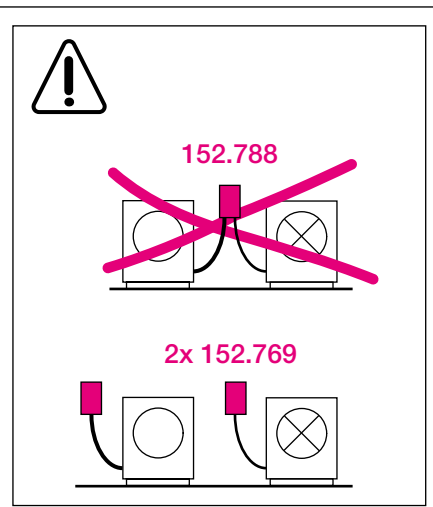

Geberit Montage 152.788

int. 7900-01

997.960.00.0

Geberit Montage 152.769