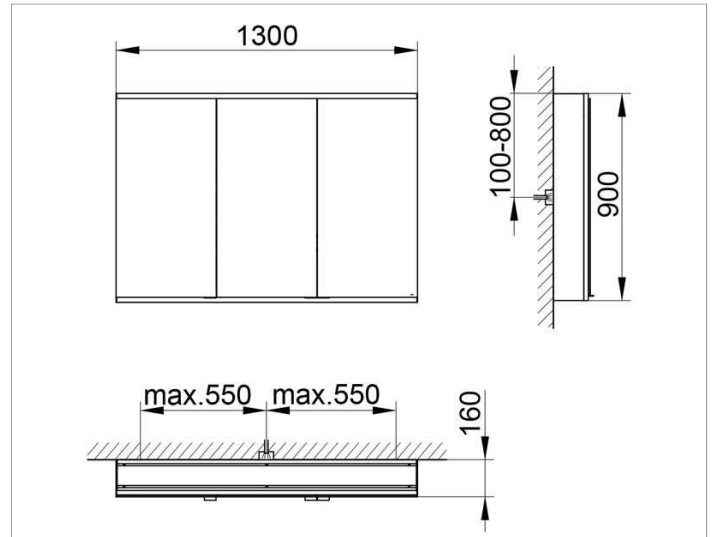

Royal Modular 2.0
800321131100000 Spiegelschrank

PRODUKT

ZEICHNUNG

EEK: A++, A+, A ,

OBERFLÄCHE

silber-eloxiert

ABMESSUNG

1300 x 900 x 160 mm