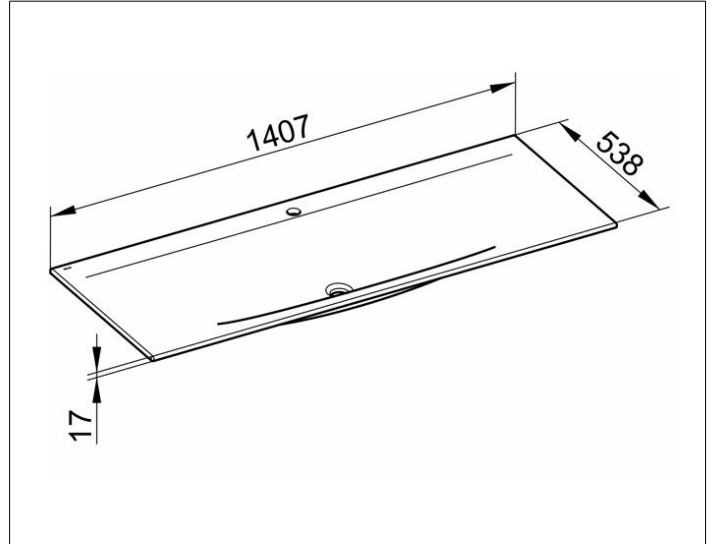

Edition 11

31160311401 Keramik-Waschtisch

PRODUKT

ZEICHNUNG

PRODUKTBESCHREIBUNG

für 1-Loch Armaturen geeignet,
komplett mit Ab- und Überlaufsystem Clou,
mit Oberflächenversiegelung CleanPlus

OBERFLÄCHE

weiß

ABMESSUNG

1407 x 17 x 538 mm