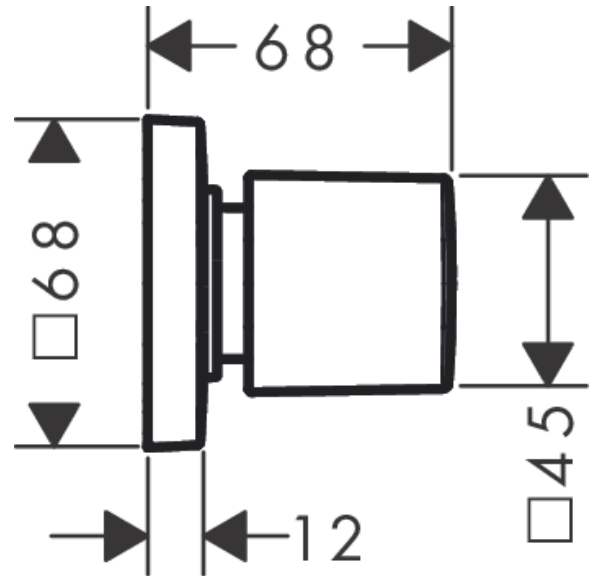

**PuraVida**  
**Absperrventil Unterputz**  
 Oberfläche: **Chrom** Artikelnummer: **15978000**

**Beschreibung**

**Merkmale**

- Anschlussart: DN15/DN20
- P-IX 29470/II

**Produktabbildung**

**Maßzeichnung**

**PuraVida**  
**Absperrventil Unterputz**  
 Oberfläche: **Chrom** Artikelnummer: **15978000**

Explosionszeichnung

Baujahr: 07/09 - 06/22

**PuraVida**  
**Absperrventil Unterputz**  
 Oberfläche: **Chrom** Artikelnummer: **15978000**

## Ersatzteilliste

Baujahr: **07/09 - 06/22**

Pos.	Beschreibung	Artikelnummer	PG	VE
1	Griff	95278000	10	1
2	Schnappeinsatz mit Schraube	94184000	2	1
3	Mutter	97358000	9	1
4	O-Ring 33x1,5	98164000	1	1
5	Rosette 68 / 68 mm	95279000	10	1
6	Gewindehülsen Set	96392000	8	1
7	Verlängerung 25 mm	96370000	98	1
a	Grundset DN 20 (¾")	15970180	98	1
b	Grundset DN 15 (½")	15973180	98	1
c	Grundset DN 15 (½")	15974180	98	1