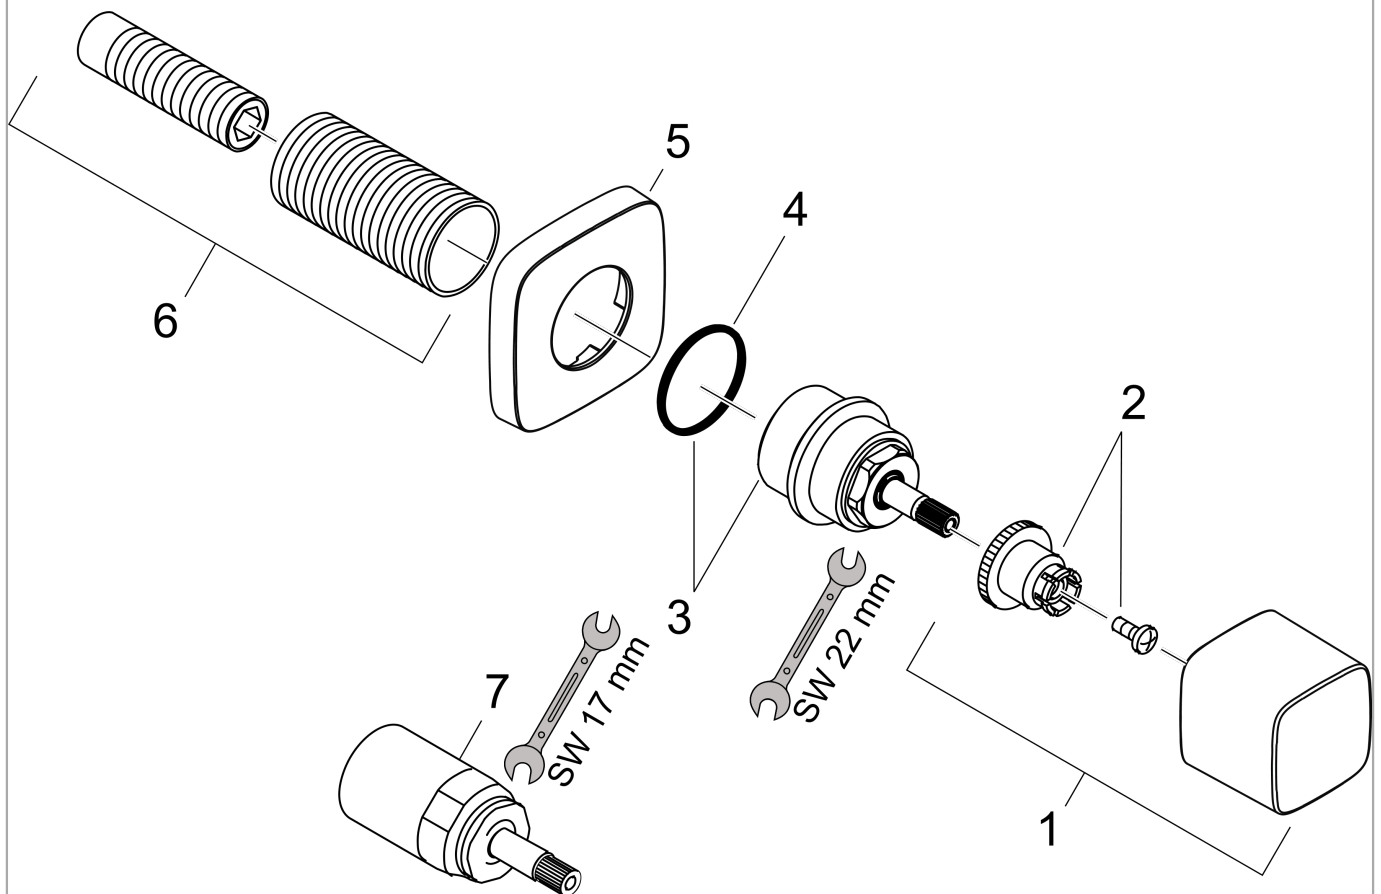

**PuraVida**  
**Absperrventil Unterputz**  
 Oberfläche: **Chrom** Artikelnummer: **15978000**

**Beschreibung**

**Merkmale**

- Anschlussart: DN15/DN20
- P-IX 29470/II

**Produktabbildung**

**Maßzeichnung**

**PuraVida**  
**Absperrventil Unterputz**  
 Oberfläche: **Chrom** Artikelnummer: **15978000**

Explosionszeichnung

Baujahr: 07/09 - 06/22

**PuraVida**  
**Absperrventil Unterputz**  
 Oberfläche: **Chrom** Artikelnummer: **15978000**

## Ersatzteilliste

Baujahr: **07/09 - 06/22**

Pos.	Beschreibung	Artikelnummer	PG	VE
1	Griff	95278000	10	1
2	Schnappeinsatz mit Schraube	94184000	2	1
3	Mutter	97358000	9	1
4	O-Ring 33x1,5	98164000	1	1
5	Rosette 68 / 68 mm	95279000	10	1
6	Gewindehülsen Set	96392000	8	1
7	Verlängerung 25 mm	96370000	98	1
a	Grundset DN 20 (¾")	15970180	98	1
b	Grundset DN 15 (½")	15973180	98	1
c	Grundset DN 15 (½")	15974180	98	1