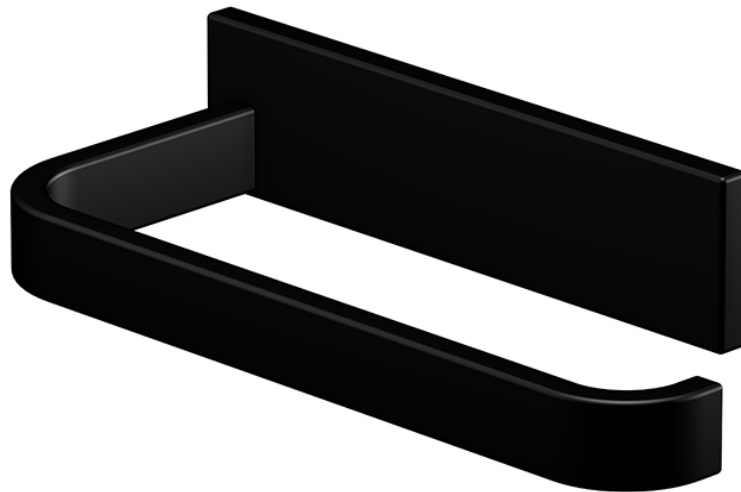

**450 2800 S Papierhalter**

aus Messing, matt black

PRODUKTBILD

450 2800 S Papierhalter

aus Messing, matt black

TECHNISCHE ZEICHNUNG