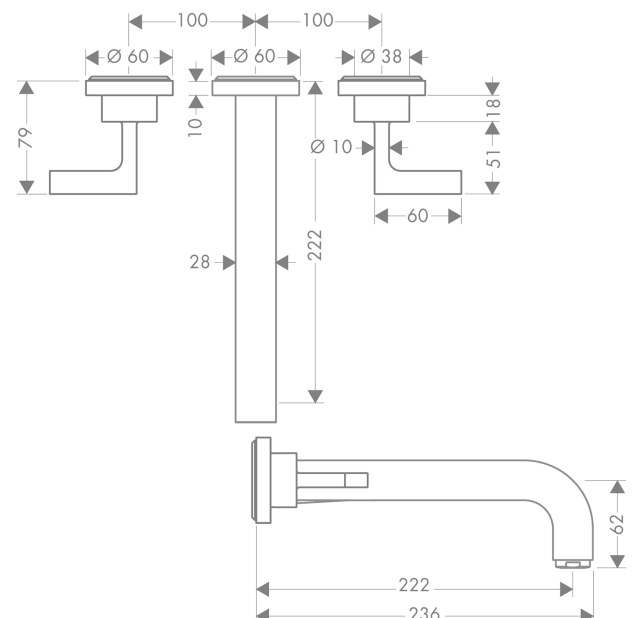

AXOR Citterio

3-Loch Waschtischarmatur Unterputz für Wandmontage mit Auslauf 222 mm, Hebelgriffen und Rosetten

Oberfläche: **Brushed Red Gold** Artikelnummer: **39147310**

Merkmale

- besteht aus: 3-Loch Waschtischarmatur Unterputz für Wandmontage, Ablaufgarnitur
- Ausladung: 222 mm
- Griffvariante: Hebelgriff
- Strahlart: Normalstrahl
- maximale Durchflussmenge bei 3 bar: 5 l/min
- Keramikventile heiß/kalt 90°
- für Durchlauferhitzer geeignet
- unverschleißbare Ablaufgarnitur
- Anschlussart: Grundkörper
- Anschlussgröße: DN15
- EU-Taxonomie: max. 6 l/min - wesentlicher Beitrag (SC) möglich
- DVGW NW-6501BT0602
- P-IX 9380/IA

Technologie

Zertifikate / Nachhaltigkeit

Produktabbildung

Maßzeichnung

AXOR Citterio

3-Loch Waschtischarmatur Unterputz für Wandmontage mit Auslauf 222 mm, Hebelgriffen und Rosetten

Oberfläche: **Brushed Red Gold** Artikelnummer: **39147310**

Durchflussdiagramm