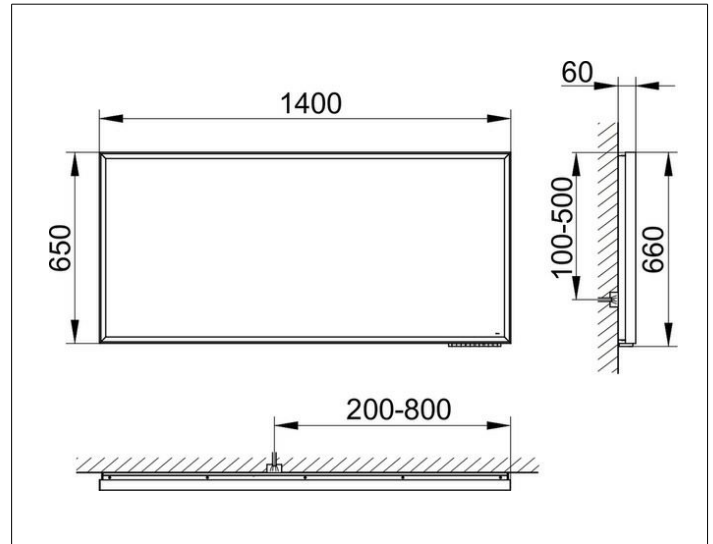

Royal Lumos
14597135003 Lichtspiegel

PRODUKT

ZEICHNUNG

PRODUKTBESCHREIBUNG

stufenlos einstellbare Lichtfarbe von 2700 Kelvin (warmweiß) bis 6500 Kelvin (Tageslicht),
 umlaufender Aluminium-Rahmen, schwarz-eloziert
 Bedienung:
 Tastenfelder mit kapazitiver Touch-Sensorik,
 DALI-steuerbar
 Beleuchtung:
 LED (Lebensdauer > 30.000 Std.)
 Rahmenbeleuchtung und Waschtischbeleuchtung
 separat stufenlos dimmbar und ein-/ausschaltbar
 EEK: C , 77 kWh/1000h

OBERFLÄCHE

schwarz-eloziert

ABMESSUNG

1400 x 650 x 60 mm