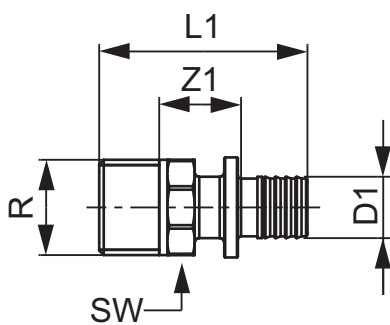

TECEflex Übergangsnippel, Standard Messing

Artikelnummer: 765508

Dimension: 25 x R 1"

Material: Standard Messing

LE 1: 10 St.

LE 2: 50 St.

Beschreibung:

Vertriebsdaten:

Produktname: TECEflex Übergangsnippel Standard Messing, 25 x R 1"
Warengruppe: 700
Produktgruppe: 1007000030

Dimension: 25 x R 1"

Z1: 22

L1: 63

SW: 24