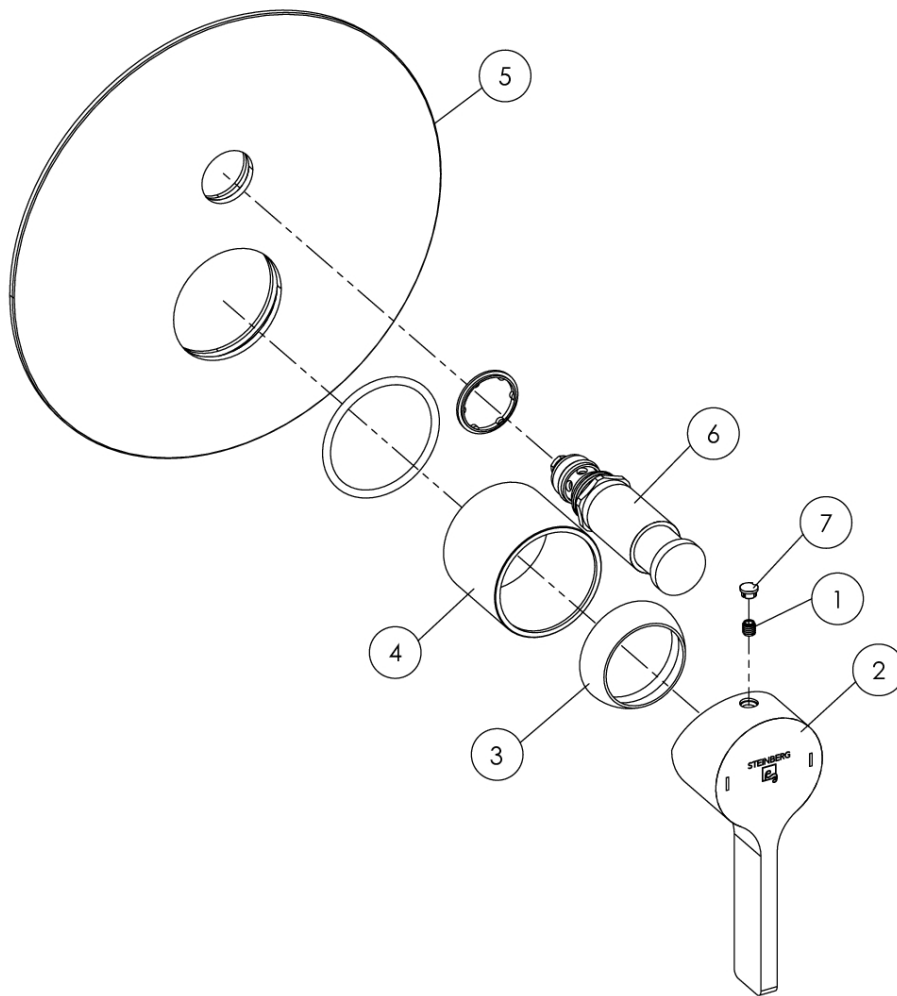

280 2103 3 Fertigmontageset für Wanne/Brause-Einhebelmischer mit Umsteller
mit Abdeckplatte ø 185 mm, (Einbaukörper 010 2110 3 separat bestellen), chrom

PRODUKTBILD

280 2103 3 Fertigmontageset für Wanne/Brause-Einhebelmischer mit Umsteller
 mit Abdeckplatt e ø 185 mm, (Einbaukörper 010 2110 3 separat bestellen), chrom

TECHNISCHE ZEICHNUNG

280 2103 3 Fertigmontageset für Wanne/Brause-Einhebelmischer mit Umsteller

mit Abdeckplatt e ø 185 mm, (Einbaukörper 010 2110 3 separat bestellen), chrom

EXPLOSIONSZEICHNUNG

PartNo	DE	EN	
1	099 1105	Madenschraube M5 zum Hebel	grub screw M5 for handle
2	230 9946	Armaturenhebel mit Logo, Markierungen, kompl., Chrom	single lever with logo, marks, complete, chrome
3	099 8013	Kugelkappe, Chrom	spherical cover cap of cartridge, chrome
4	099 8005	Hülse, Chrom	sleeve, chrome
5	260 9867	Schub-Rosette Ø185 mm mit Dichtungen, Chrom	push rosette Ø185 mm with o-rings, chrome
6	099 9090 1	Umsteller, Chrom	diverter, chrome
7	099 4104	Käppchen 160 1000	chrome cap