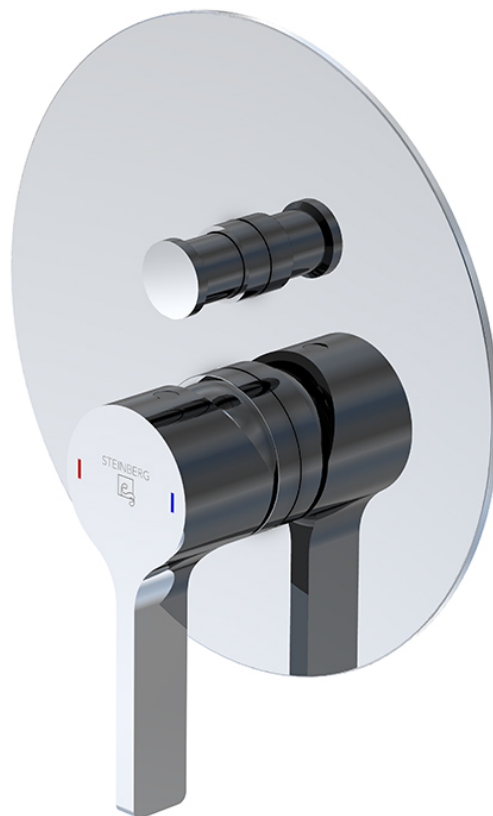

280 2103 3 Fertigmontageset für Wanne/Brause-Einhebelmischer mit Umsteller
mit Abdeckplatte ø 185 mm, (Einbaukörper 010 2110 3 separat bestellen), chrom

PRODUKTBILD

280 2103 3 Fertigmontageset für Wanne/Brause-Einhebelmischer mit Umsteller
 mit Abdeckplatt e ø 185 mm, (Einbaukörper 010 2110 3 separat bestellen), chrom

TECHNISCHE ZEICHNUNG

280 2103 3 Fertigmontageset für Wanne/Brause-Einhebelmischer mit Umsteller

mit Abdeckplatt e ø 185 mm, (Einbaukörper 010 2110 3 separat bestellen), chrom

EXPLOSIONSZEICHNUNG

PartNo	DE	EN	
1	099 1105	Madenschraube M5 zum Hebel	grub screw M5 for handle
2	230 9946	Armaturenhebel mit Logo, Markierungen, kompl., Chrom	single lever with logo, marks, complete, chrome
3	099 8013	Kugelkappe, Chrom	spherical cover cap of cartridge, chrome
4	099 8005	Hülse, Chrom	sleeve, chrome
5	260 9867	Schub-Rosette Ø185 mm mit Dichtungen, Chrom	push rosette Ø185 mm with o-rings, chrome
6	099 9090 1	Umsteller, Chrom	diverter, chrome
7	099 4104	Käppchen 160 1000	chrome cap