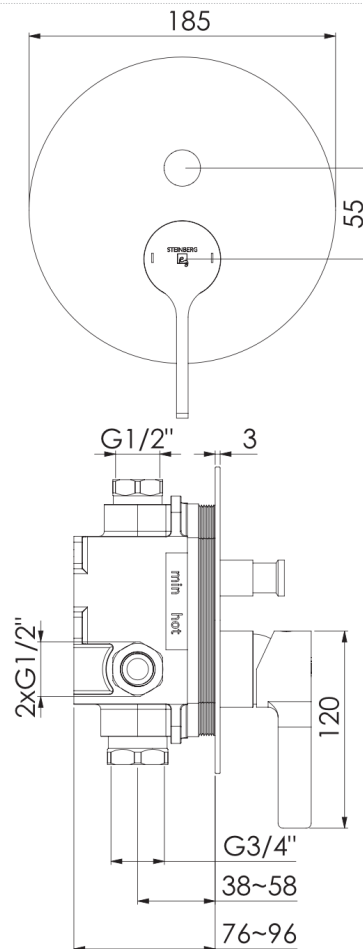

280 2103 3 Fertigmontageset für Wanne/Brause-Einhebelmischer mit Umsteller
mit Abdeckplatte ø 185 mm, (Einbaukörper 010 2110 3 separat bestellen), chrom

PRODUKTBILD

280 2103 3 Fertigmontageset für Wanne/Brause-Einhebelmischer mit Umsteller
 mit Abdeckplatt e ø 185 mm, (Einbaukörper 010 2110 3 separat bestellen), chrom

TECHNISCHE ZEICHNUNG

280 2103 3 Fertigmontageset für Wanne/Brause-Einhebelmischer mit Umsteller

mit Abdeckplatt e ø 185 mm, (Einbaukörper 010 2110 3 separat bestellen), chrom

EXPLOSIONSZEICHNUNG

PartNo	DE	EN	
1	099 1105	Madenschraube M5 zum Hebel	grub screw M5 for handle
2	230 9946	Armaturenhebel mit Logo, Markierungen, kompl., Chrom	single lever with logo, marks, complete, chrome
3	099 8013	Kugelkappe, Chrom	spherical cover cap of cartridge, chrome
4	099 8005	Hülse, Chrom	sleeve, chrome
5	260 9867	Schub-Rosette Ø185 mm mit Dichtungen, Chrom	push rosette Ø185 mm with o-rings, chrome
6	099 9090 1	Umsteller, Chrom	diverter, chrome
7	099 4104	Käppchen 160 1000	chrome cap