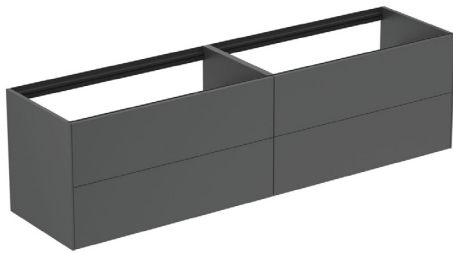

Ideal Standard

Möbel

Conca

Artikel-Nr.: T3993Y2

## Waschtischunterschrank 1985x540mm

Conca Waschtischunterschrank 1985x540mm, mit 4 Push-Pull Auszügen

**Farbe:** Y2 - Anthrazit matt

**Eigenschaften:** .Push-Pull Möbel  
.FSC Zerifiziert

### Mehr Produktdetails:

Montage:	Wandhängend
Gewicht (kg):	88,50
Material:	MDF
Designer:	Palomba Serafini Associati
Höhe (mm):	540
Breite (mm):	1985
Tiefe/Ausladung (mm):	505
Form:	Rechteckig

Ideal Standard GmbH - Deutschland