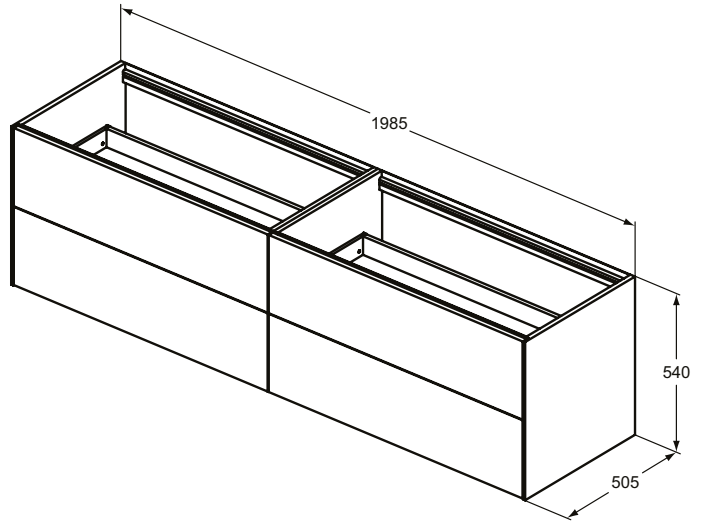

Ideal Standard

Möbel

Conca

Artikel-Nr.: T3993Y2

## Waschtischunterschrank 1985x540mm

Conca Waschtischunterschrank 1985x540mm, mit 4 Push-Pull Auszügen

**Farbe:** Y2 - Anthrazit matt

**Eigenschaften:** .Push-Pull Möbel  
.FSC Zerifiziert

### Mehr Produktdetails:

Montage:	Wandhängend
Gewicht (kg):	88,50
Material:	MDF
Designer:	Palomba Serafini Associati
Höhe (mm):	540
Breite (mm):	1985
Tiefe/Ausladung (mm):	505
Form:	Rechteckig

Ideal Standard GmbH - Deutschland