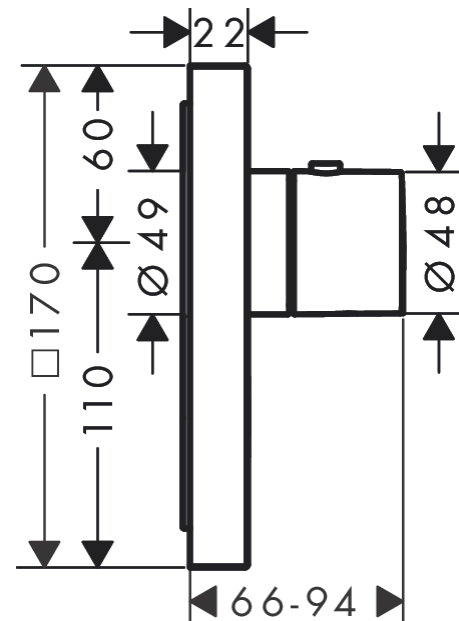

AXOR ShowerSelect

Thermostat HighFlow Unterputz eckig für 1 Verbraucher und einen zusätzlichen Abgang

Oberfläche: **Brushed Nickel** Artikelnummer: **36716820**

Beschreibung

Merkmale

- 1 Verbraucher und einen zusätzlichen Abgang
- komfortables Ein-/Aus-switchen eines Verbrauchers durch Select-Button
- Thermostatkartusche
- Durchflussmenge oberer Abgang: 59 l/min
- Maximale Durchflussmenge bei 3 bar: 59 l/min
- Sicherheitssperre bei 40 °C
- Temperaturbegrenzung einstellbar
- Anschlussart: Grundkörper
- Thermostat wird geliefert mit Taste Handbrause
- Geräuschgruppe: I
- Durchflussklasse: C
- PA-IX 28412/IC

Artikeldetails

TEAM-Nr. 757270.587

Preis exkl. MwSt. 1111.00 CHF

Technologie

Zertifikate / Nachhaltigkeit

Produktabbildung

Maßzeichnung

Durchflussdiagramm