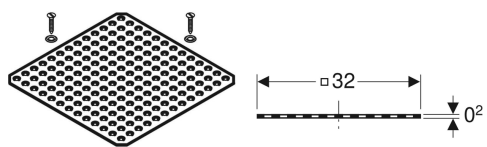

Lochblechrost für Geberit Pluvia Ergänzungsset begehbar

Beispielbild

Lieferumfang

- Rost
- Befestigungsmaterial

Art.-Nr. **VE1**

240.647.00.1 1 St.