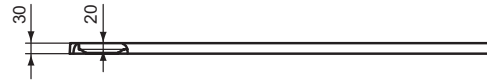

Ideal Standard

Ultra Flat S Ideal Standard

Artikel-Nr.: T5233FT

Rechteck-Brausewanne 1200x700mm, bodeneben

Ultra Flat S Ideal Standard i.life Rechteck-Brausewanne
1200x700mm, bodeneben

Farbe: FT - Sandstein

Technologie: Ideal Solid

Eigenschaften: .

Mehr Produktdetails:

Zulassungen: DIN EN 14527; DIN EN 251; DIN
EN 51097 Klasse C

Gewicht (kg): 29,10

Material: Ideal Solid

Designer: Palomba Serafini Associati

Höhe (mm): 30

Breite (mm): 700

Länge (mm): 1200

Form: Rechteckig

	A	B	C
T5220	1200	800	400
T5221	1200	900	450
T5223	1000	800	400
T5228	1200	1000	500
T5231	1000	900	450
T5233	1200	700	350
T5237	900	700	350
T5240	1000	700	350

Ideal Standard GmbH - Deutschland

Euskirchener Straße 80, 53121 Bonn, Deutschland - Tel: +49 (0)228 521 0

Email: idealstandard.de@idealstandard.com - Web: www.idealstandard.de