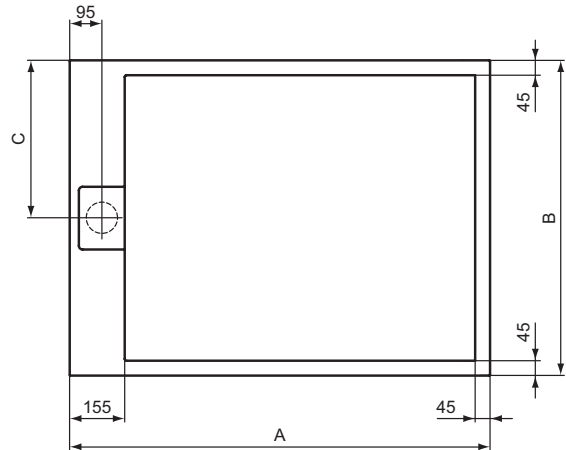

# Ultra Flat S Ideal Standard

Artikel-Nr.: T5233FT

## Rechteck-Brausewanne 1200x700mm, bodeneben

Ultra Flat S Ideal Standard i.life Rechteck-Brausewanne  
1200x700mm, bodeneben

Farbe: FT - Sandstein

Technologie: Ideal Solid

Eigenschaften: .

### Mehr Produktdetails:

Zulassungen: DIN EN 14527; DIN EN 251; DIN  
EN 51097 Klasse C

Gewicht (kg): 29,10

Material: Ideal Solid

Designer: Palomba Serafini Associati

Höhe (mm): 30

Breite (mm): 700

Länge (mm): 1200

Form: Rechteckig

	A	B	C
T5220	1200	800	400
T5221	1200	900	450
T5223	1000	800	400
T5228	1200	1000	500
T5231	1000	900	450
T5233	1200	700	350
T5237	900	700	350
T5240	1000	700	350

Ideal Standard GmbH - Deutschland