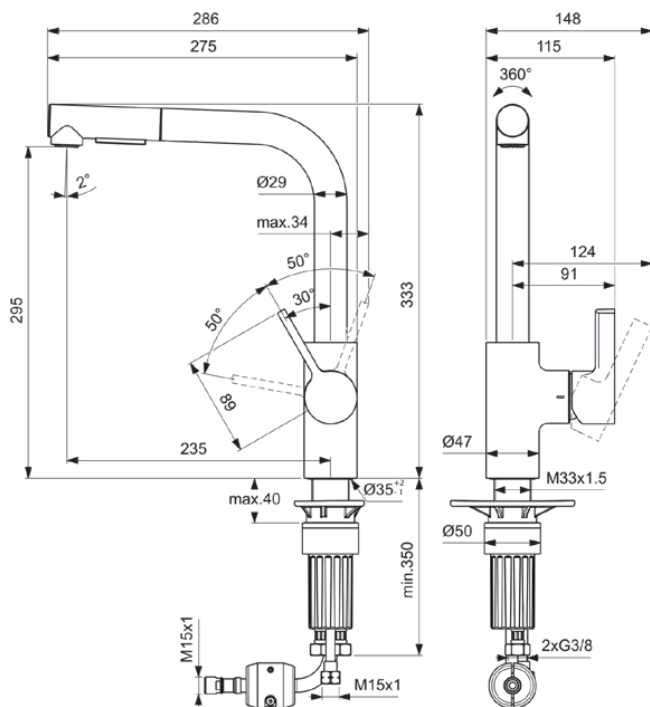

# BD420A2

Pull-out spout

## Allgemeine Informationen

Produktkategorie:	Ersatzteile
Produktart:	Ausziehbarer Auslauf
Marke:	Ideal Standard
Kollektion:	GUSTO
Designer:	Palomba Serafini Associati
Colour:	A2 - Brushed Gold
Oberflächenveredelung:	satın
Maximale Höhe (mm):	333
Maximale Breite (mm):	115
Ausladung (mm):	275
Befestigungsart:	EasyFix+
Nettogewicht (kg):	3,04
EAN Code:	3800861108900