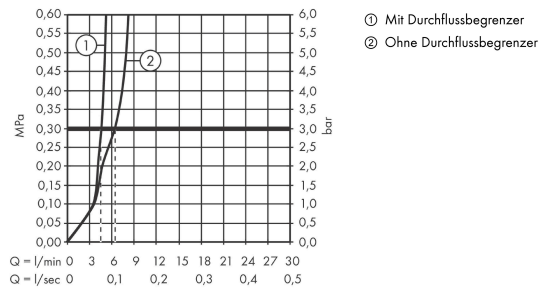

PuraVida

Einhebel-Waschtischmischer 110 mit Push-Open Ablaufgarnitur

Oberfläche: **Weiß/Chrom** Artikelnummer: **15070400**

Beschreibung

Merkmale

- besteht aus: Einhebel-Waschtischmischer, Ablaufgarnitur
- ComfortZone 110
- Ausladung: 113 mm
- Auslaufhöhe: 113 mm
- Griffvariante: Pingriff
- Strahlart: Laminarstrahl
- schwenkbarer Strahlformer
- maximale Durchflussmenge bei 3 bar: 5 l/min
- Keramikmischsystem
- für Durchlauferhitzer geeignet
- Push-Open Ablaufgarnitur G 1¼
- Material Ablaufventil: Metall
- Anschlussart: G ¾ Anschlussschläuche
- Anschlussgröße: DN15
- DVGW NW-6506CL0393
- P-IX 19313/IO
- EPD Basin Faucets

Technologie

Zertifikate / Nachhaltigkeit

Produktabbildung

Maßzeichnung

PuraVida
Einhebel-Waschtismischer 110 mit Push-Open Ablaufgarnitur
 Oberfläche: **Weiß/Chrom** Artikelnummer: **15070400**

Durchflussdiagramm