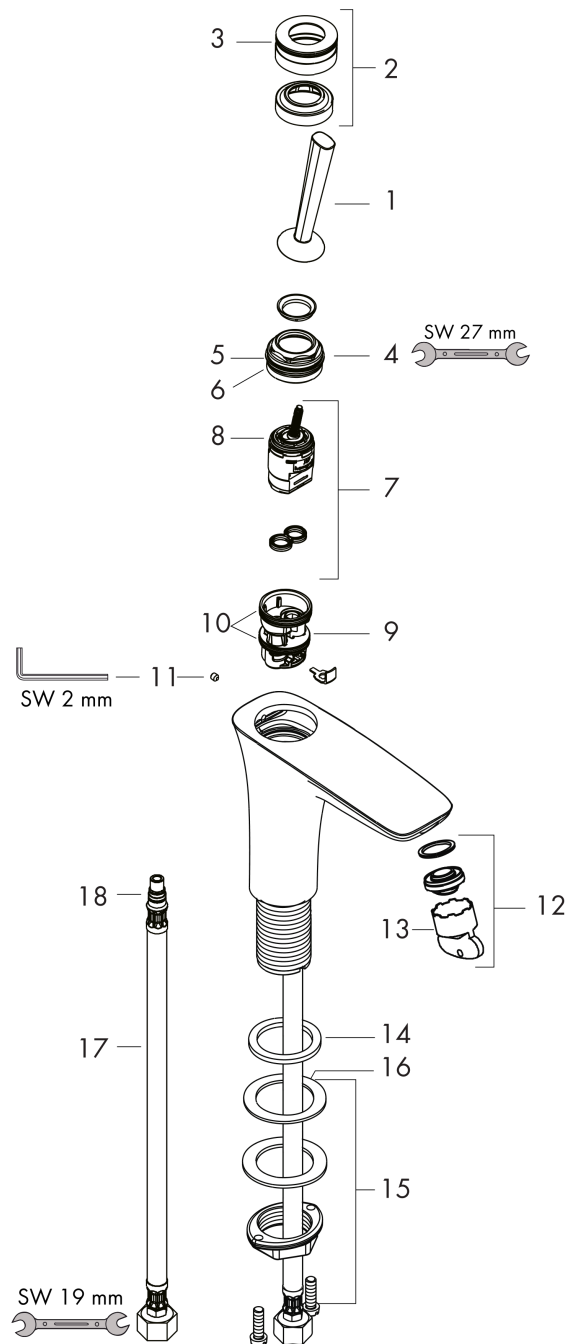

Technologie

Zertifikate / Nachhaltigkeit

Produktabbildung

Maßzeichnung

PuraVida
Einhebel-Waschtismischer 110 mit Push-Open Ablaufgarnitur
 Oberfläche: **Weiß/Chrom** Artikelnummer: **15070400**

Durchflussdiagramm

PuraVida
Einhebel-Waschtischmischer 110 mit Push-Open Ablaufgarnitur
 Oberfläche: **Weiß/Chrom** Artikelnummer: **15070400**

Explosionszeichnung

Baujahr: **09/10 - 06/22**

PuraVida
Einhebel-Waschtischmischer 110 mit Push-Open Ablaufgarnitur
 Oberfläche: **Weiß/Chrom** Artikelnummer: **15070400**

Ersatzteilliste

Baujahr: **09/10 - 06/22**

Pos.	Beschreibung	Artikelnummer	PG	VE
1	Griff	95287000	12	1
2	Rosette Ø 37 mm	95288000	10	1
3	O-Ring 33x1,5	98164000	1	1
4	Mutter	97157000	6	1
5	O-Ring 30x1,5	98433000	1	1
6	O-Ring 30x2	98186000	1	1
7	Kartusche kpl.	96783000	13	1
8	O-Ring 21,95x1,78	95169000	1	1
9	Adapter für Kartusche	95289000	7	1
10	O-Ring 26x2	98147000	1	1
11	Madenschraube M4x6	97767000	1	1
12	Luftsprudler M24x1 (5 l/min)	95282000	6	1
13	Montageschlüssel	95290000	3	1
14	Flachdichtung	98749000	2	1
15	Schaftbefestigung kpl. (Ø 32)	13961000	7	1
16	Gleitring	97548000	1	1
17	Anschlussschlauch 450 mm M8x0,75 G3/8	97206000	8	1
18	O-Ring 7x1,5	98422000	1	1
a	Push-Open Ablaufgarnitur	50100000	98	1
b	Schaftverlängerung 35 mm	13898000	12	1
c	Werkzeug für Griffdemontage	92124000	15	1
d	Serviceschlüssel	95661000	2	1
e	Rosette (spezial)	92721000	9	1
f	Siebichtung	95291000	4	1