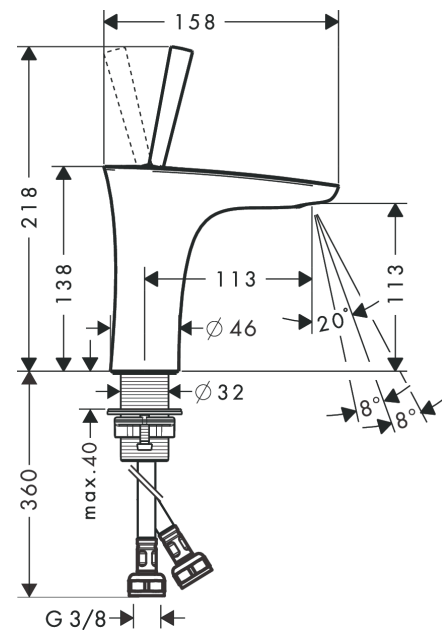

PuraVida

Einhebel-Waschtischmischer 110 mit Push-Open Ablaufgarnitur

Oberfläche: **Weiß/Chrom** Artikelnummer: **15070400**

Beschreibung

Merkmale

- besteht aus: Einhebel-Waschtischmischer, Ablaufgarnitur
- ComfortZone 110
- Ausladung: 113 mm
- Auslaufhöhe: 113 mm
- Griffvariante: Pingriff
- Strahlart: Laminarstrahl
- schwenkbarer Strahlformer
- maximale Durchflussmenge bei 3 bar: 5 l/min
- Keramikmischsystem
- für Durchlauferhitzer geeignet
- Push-Open Ablaufgarnitur G 1¼
- Material Ablaufventil: Metall
- Anschlussart: G ¾ Anschlussschläuche
- Anschlussgröße: DN15
- DVGW NW-6506CL0393
- P-IX 19313/IO
- EPD Basin Faucets

Technologie

Zertifikate / Nachhaltigkeit

Produktabbildung

Maßzeichnung

PuraVida
Einhebel-Waschtismischer 110 mit Push-Open Ablaufgarnitur
 Oberfläche: **Weiß/Chrom** Artikelnummer: **15070400**

Durchflussdiagramm

PuraVida
Einhebel-Waschtischmischer 110 mit Push-Open Ablaufgarnitur
 Oberfläche: **Weiß/Chrom** Artikelnummer: **15070400**

Explosionszeichnung

Baujahr: **09/10 - 06/22**

PuraVida
Einhebel-Waschtischmischer 110 mit Push-Open Ablaufgarnitur
 Oberfläche: **Weiß/Chrom** Artikelnummer: **15070400**