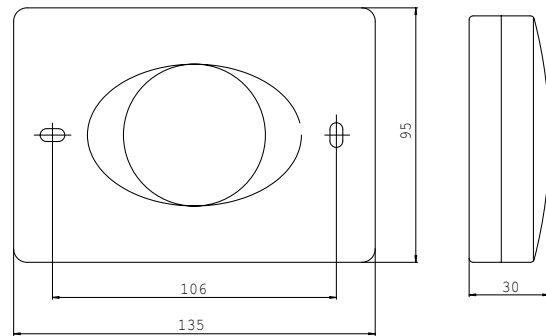

PRODUKTINFORMATION

Hygienebeutelbox chrom

Art.-Nr.3553 001 01

Nachfüllbox, 25 Stk.