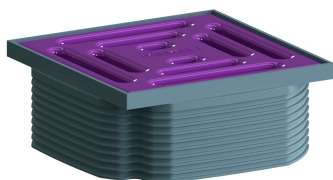

## Aufsatz DalIDrain Pure, telemagenta, 100 x 100 mm

---

Artikelnummer: 518033

GTIN: 4001636518033

Rabattgruppe: 6

---

---

### Beschreibung:

Aufsatz DalIDrain Pure, telemagenta, 100 x 100 mm

Aufsatz mit Edelstahlrost im Kunststoffrahmen, passend zu Ablaufgehäusen DalIDrain, Aufstockelement DalIDrain.